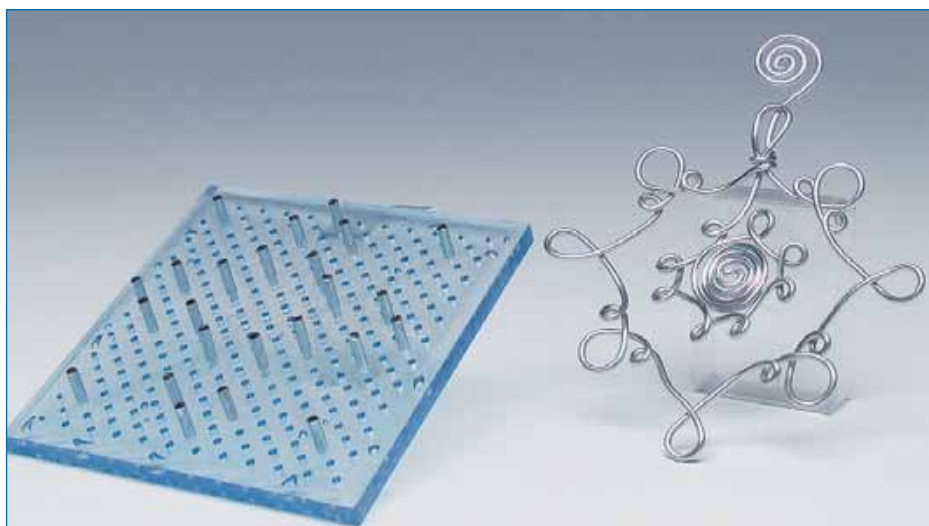

**9450-061** 2 St  
Schmuckzange, 13 cm

**8411-301** 3 Bt  
Drahtsteckplatte, 11/11 cm, 20 Drahtstifte, 1 St/Bt  
Piastra per filo di ferro da modellare, perni di metallo  
Wire pin board, wire nails  
Plateau à piquer en fil