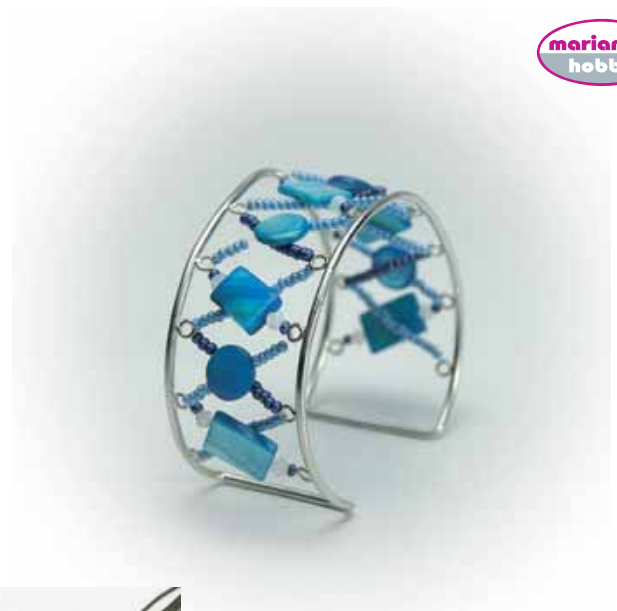

**8402- 641** 5 Bt  
Kiltnadel, 56 mm  
SB 2 St/Bt, Spille, Needle, Aiaville  
platin, platino, platinum, platine

**8403- 92** 6 Bt  
Armreif mit Ösen, 7 cm Ø  
SB 1 St/Bt  
Bracelet

**Haarspange**, 70 mm, silber  
Clip per capelli, Hair clip, Agrafe de cheveux