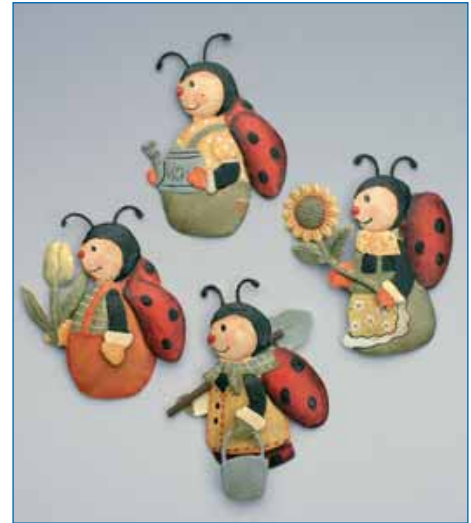

3041- 48 12 St
Marienkäfer x 4, 7 cm h, Metall
Coccinella di latta
Lady bird, metal
Hanneton