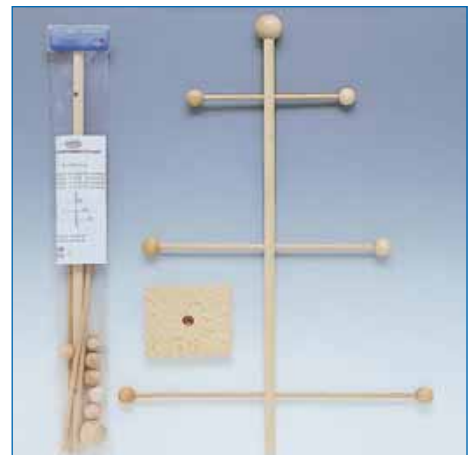

860- 29 6 St
Fensterbäumchen, 49,5/33 cm
Alberello in legno
Wooden tree
Arbre de fenêtre petit