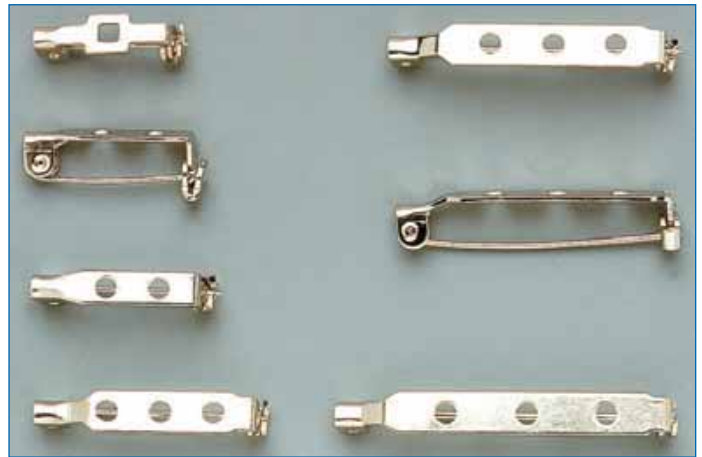

Broschennadeln

Fermaglio a spilla

Brooch needle

Aiguille de broche

Broschennadel, platin, mit Steg u. Sicherheitsverschluss, **Fermaglio a spilla** con chiusura sicur., platino, **Brooch needle**, platinum **Aiguille de broche**

841-04 15 mm 144 St/Bt 1 Bt	841-041 15 mm ^{SB} 8 St/Bt 10 Bt
841-06 20 mm 144 St/Bt 1 Bt	841-061 20 mm ^{SB} 7 St/Bt 10 Bt
841-08 25 mm 144 St/Bt 1 Bt	841-081 25 mm ^{SB} 6 St/Bt 10 Bt
841-10 30 mm 144 St/Bt 1 Bt	841-101 30 mm ^{SB} 5 St/Bt 10 Bt
841-12 38 mm 144 St/Bt 1 Bt	841-121 38 mm ^{SB} 4 St/Bt 10 Bt