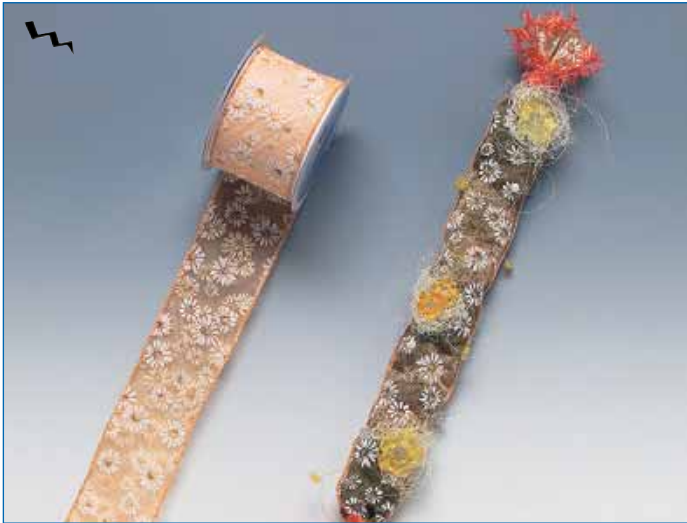

# Rubans • Ribbons • Nastri • Bänder

marianne  
hobby

Schlauchband, 6 cm, 10 lfm  
Nastro tubolare  
Tube ribbon  
Ruban tuyan

1 Ro

6130- 81 creme, crema,  
cream, crème

6130- 82 gelb, giallo,  
yellow, jaune