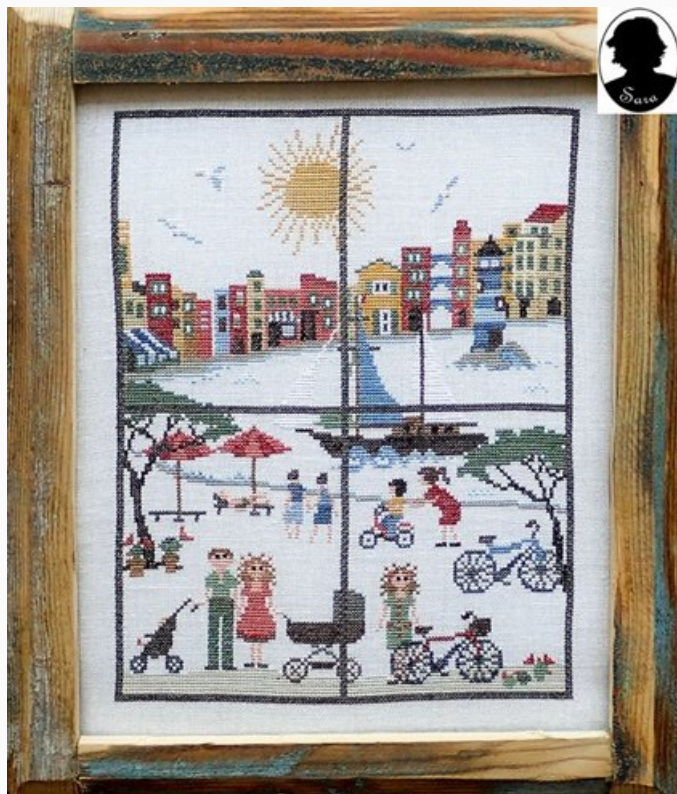

Cross Stitch Charts

Sea Window 1

da: Sara Guermani

Modello: SCHSG-seawindow1

Stitches: 128 x 162

Price: € 15.00 (incl. VAT)

Materials list: In the following page you will find the list of materials needed to complete the work.