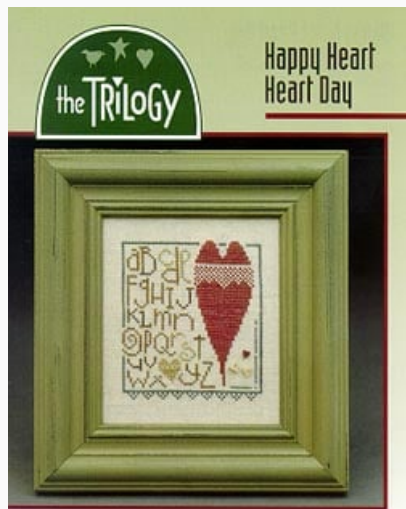

Cross Stitch Charts

Happy Heart Heart Day

da: The Trilogy

Modello: SCHHOF03-3241

Happy Heart Heart Day

Price: € 4.99 (incl. VAT)