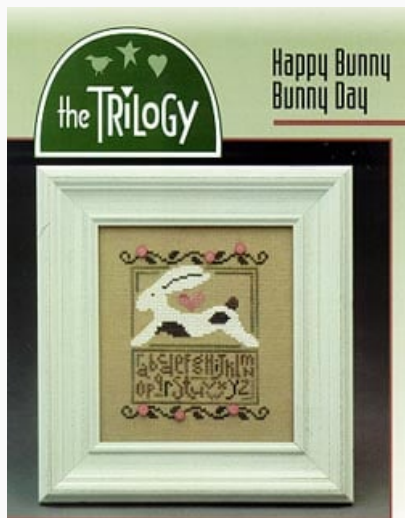

## Happy Bunny Bunny Day

da: The Trilogy

Modello: SCHHOF03-1228

Happy Bunny Bunny Day

**Price: € 4.99** (incl. VAT)

Cross Stitch Charts