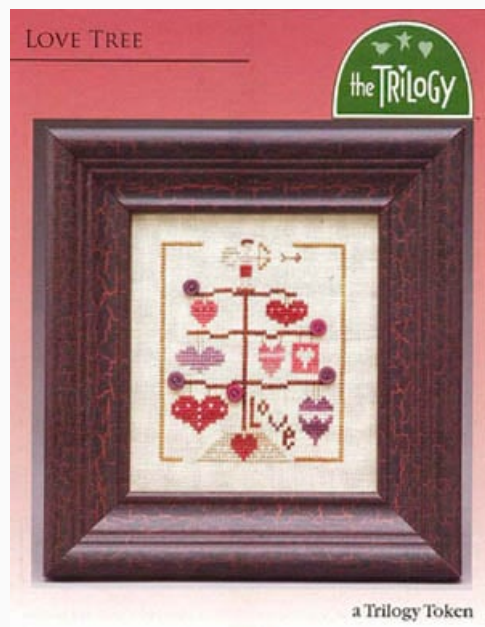

Cross Stitch Charts

Love Tree

da: The Trilogy

Modello: SCHHOF10-1267

Love Tree

Price: € 3.74 (incl. VAT)