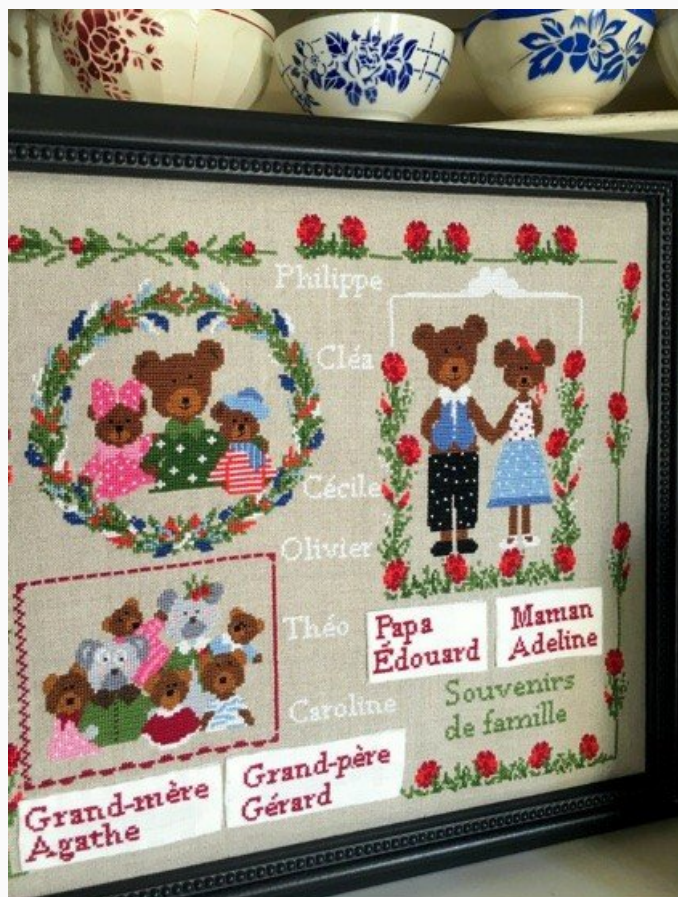

da: Lilli Violette

Modello: SCHLVI-hohoho

Price: € 15.00 (incl. VAT)

Cross Stitch Charts

Souvenirs de famille

da: Lilli Violette

Modello: SCHLVI-souvenir

Price: € 15.00 (incl. VAT)