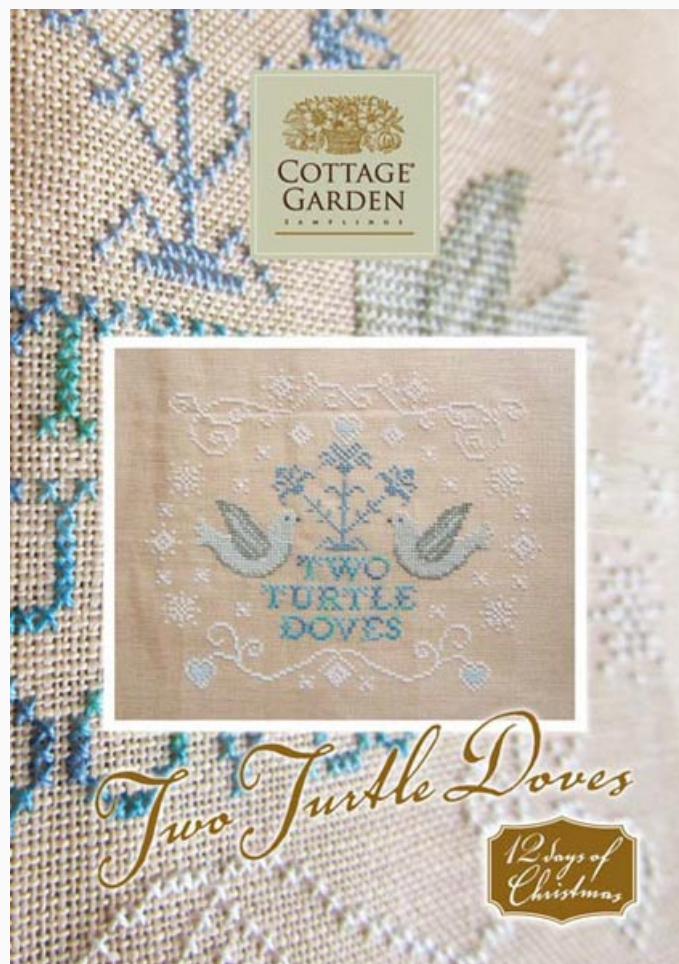

Cross Stitch Charts

Two Turtle Doves

da: Cottage Garden Samplings

Modello: SCHHOF18-1144

From the *12 days of Christmas Collection*, *Two Turtle Doves*
Stitch Count 113 x 96

Price: € 9.36 (incl. VAT)

Materials list: In the following page you will find the list of materials needed to complete the work.