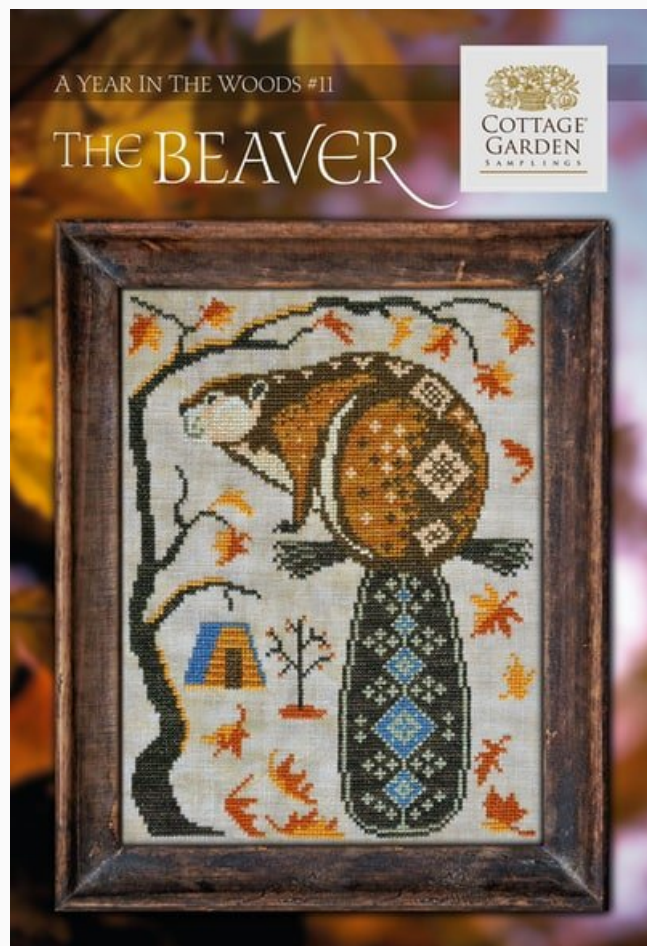

Cross Stitch Charts

Year In The Woods 11 - The Beaver

da: Cottage Garden Samplings

Modello: SCHCGS-CGS1093

Year In The Woods 11 - The Beaver
Stitch Count: 100w x 130h

Price: € 11.23 (incl. VAT)

Materials list: In the following page you will find the list of materials needed to complete the work.