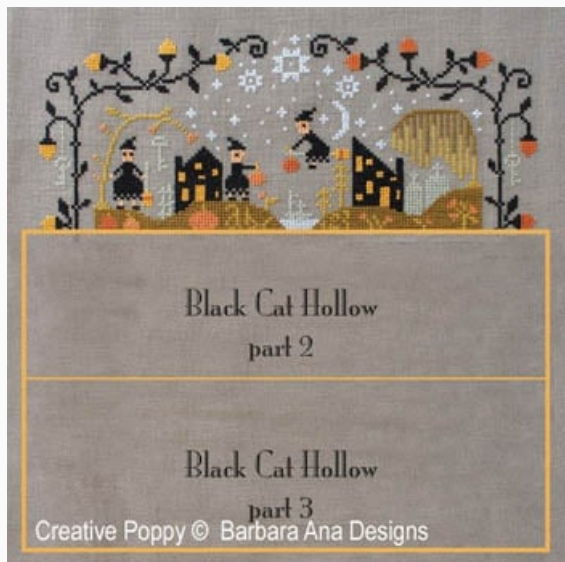

da: Barbara Ana Designs

Modello: SCHHOF18-2106

Viva La Vida

Price: € 13.70 (incl. VAT)

Cross Stitch Charts

Black Cat Hollow - Part 1

da: Barbara Ana Designs

Modello: SCHHOF18-2024