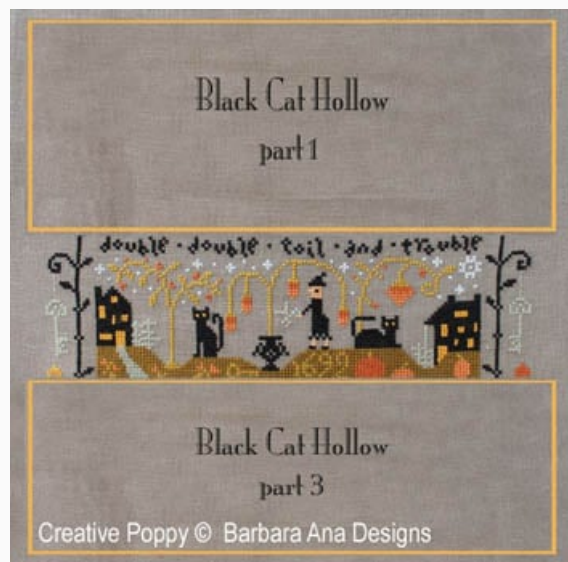

Cross Stitch Charts

Black Cat Hollow - Part 2

da: Barbara Ana Designs

Modello: SCHHOF18-2382

Black Cat Hollow - Part 2

Price: € 11.20 (incl. VAT)