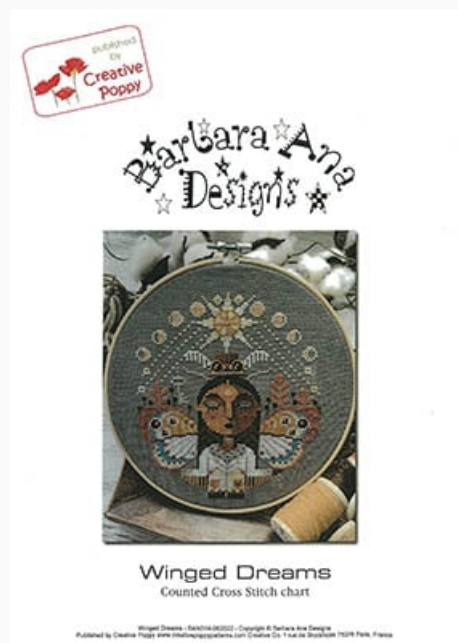

da: Barbara Ana Designs

Modello: SCHHOF22-1847

Floral Dreams

Price: € 14.95 (incl. VAT)

Cross Stitch Charts

Winged Dreams

da: Barbara Ana Designs

Modello: SCHHOF22-2042