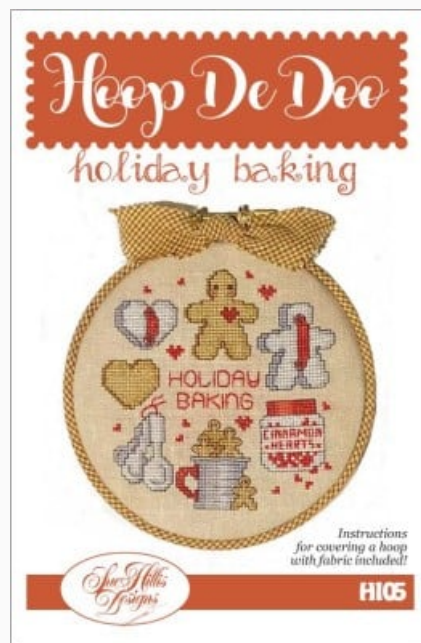

Cross Stitch Charts

Holiday Baking

da: Sue Hillis Designs

Modello: SCHHOF22-2281

Holiday Baking
Stitch Count: 64w x 64h

Price: € 9.98 (incl. VAT)