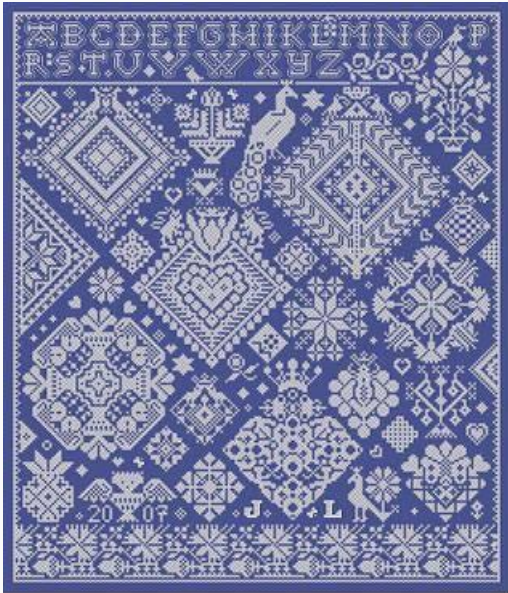

Cross Stitch Charts

Opus I

da: Julia Line

Modello: SCHECC-LD33

Opus I
Long Dog Samplers

Price: € 15.97 (incl. VAT)