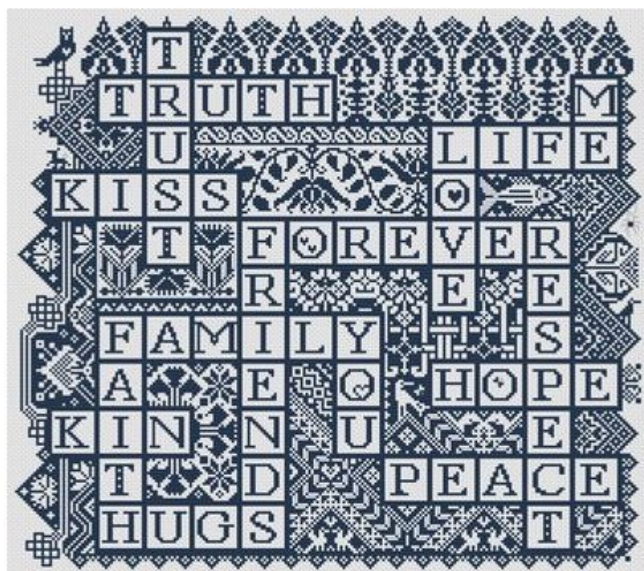

Cross Stitch Charts

Krozwyrd

da: Julia Line

Modello: SCHECC-LD95

Long Dog Samplers
Stitch Count: 237 x 210

Price: € 16.60 (incl. VAT)