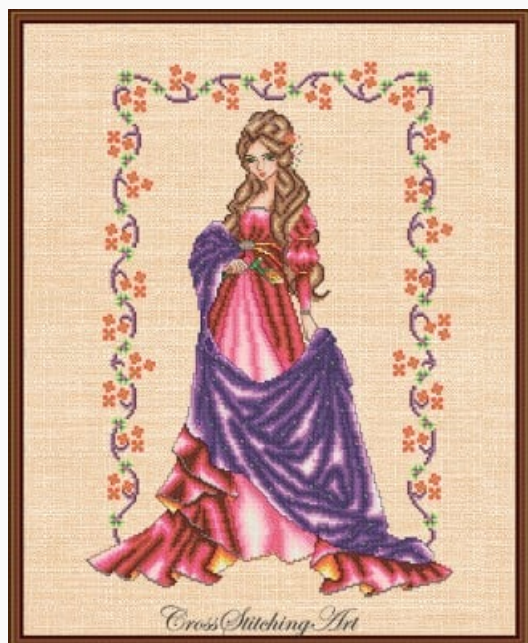

## Genevieve

da: Cross Stitching Art

Modello: SCHHOF21-2007

Genevieve  
Stitch Count: 187w x 187h

**Price: € 18.72** (incl. VAT)

Cross Stitch Charts

## Triss

da: Cross Stitching Art

Modello: SCHHOF21-2601

Triss

Stitch Count: 211w x 253h

**Price: € 18.72** (incl. VAT)

Cross Stitch Charts

## Juliet

da: Cross Stitching Art

Modello: SCHHOF22-1774

Juliet  
Stitch Count: 154w x 225h

**Price: € 18.72** (incl. VAT)

Cross Stitch Charts