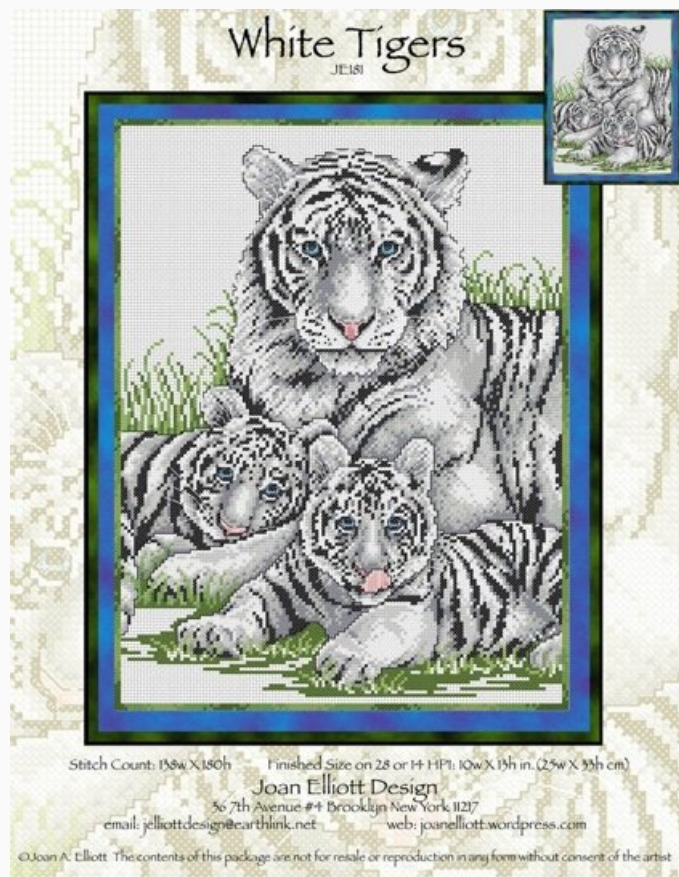

Luster

Cross Stitch Charts

White Tigers

da: Joan Elliott

Modello: SCHJEL-JE181

Stitches Count: 138 x 180

Price: € 18.32 (incl. VAT)

Cross Stitch Charts