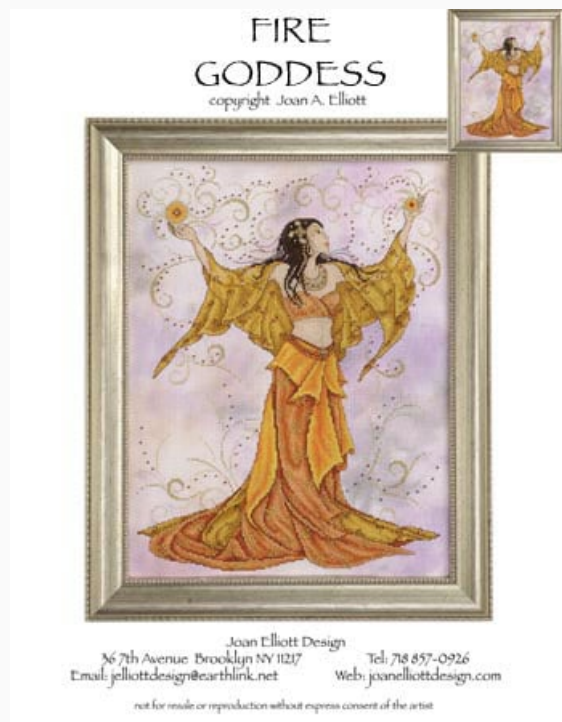

Cross Stitch Charts

Fire Goddess

da: Joan Elliott

Modello: SCHJEL-JE023

Fire Goddess

Price: € 18.32 (incl. VAT)