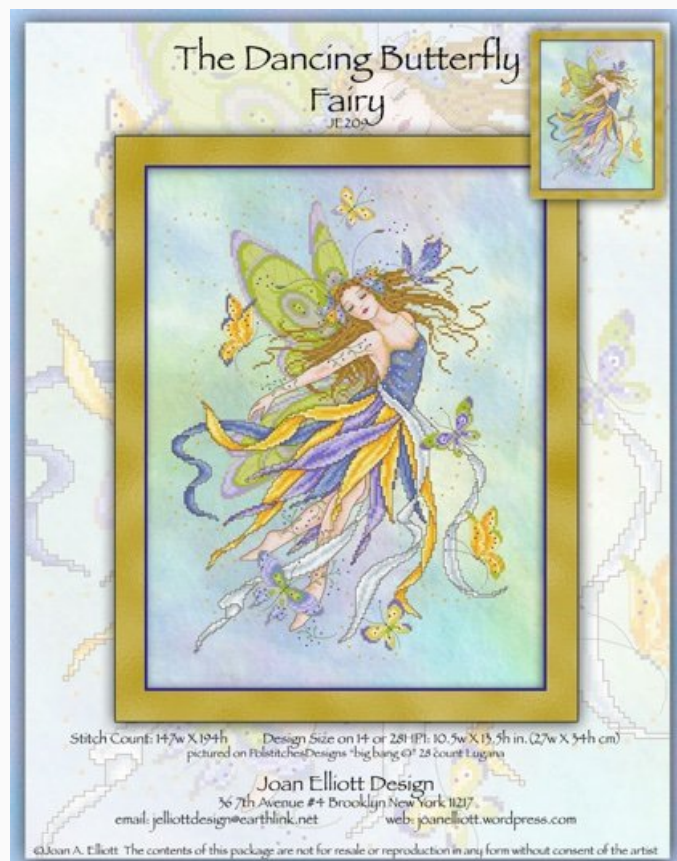

Cross Stitch Charts

Springtime Delights Library

da: Joan Elliott

Modello: SCHJEL-JE262

Price: € 23.01 (incl. VAT)

Cross Stitch Charts

The Dancing Butterfly Fairy

da: Joan Elliott