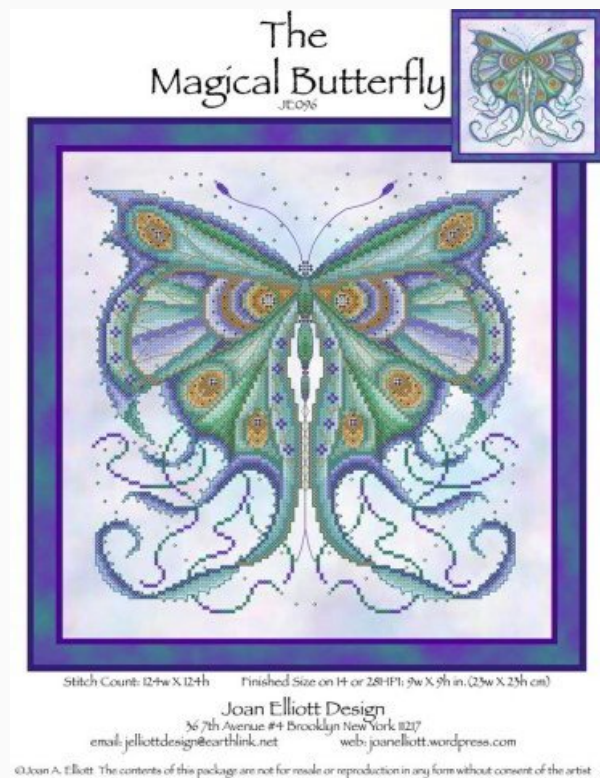

Cross Stitch Charts

The magical butterfly

da: Joan Elliott

Modello: SCHJEL-JE096

The magical butterfly
Stitches Count: 124 w X 124h

Price: € 18.32 (incl. VAT)