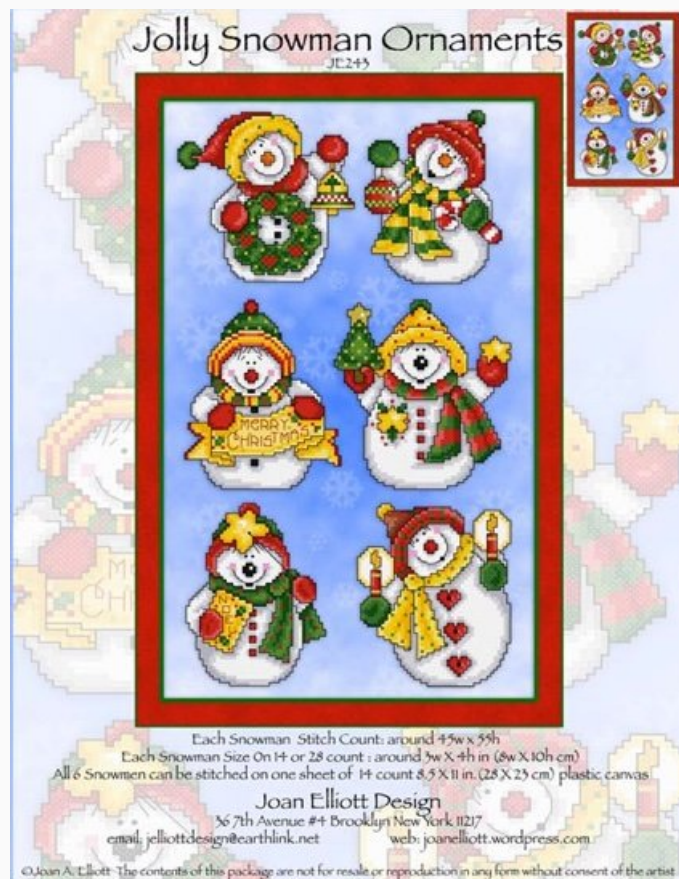

Cross Stitch Charts

Jolly Snowman Ornaments

da: Joan Elliott

Modello: SCHJEL-JE243

Price: € 18.32 (incl. VAT)

Cross Stitch Charts

Holy Night

da: Joan Elliott