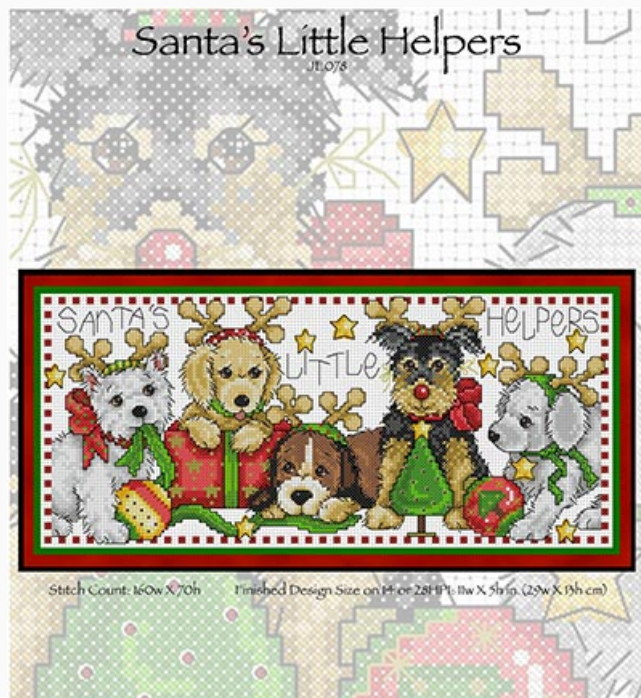

Modello: SCHJEL-JE065

Celtic Wedding Blessing
Stitches Count: 156 w X 156 h

Price: € 18.32 (incl. VAT)

Cross Stitch Charts

Santa's Little Helpers

da: Joan Elliott

Modello: SCHJEL-JE078

Santa's Little Helpers
Stitches Count: 160 w X 70 h