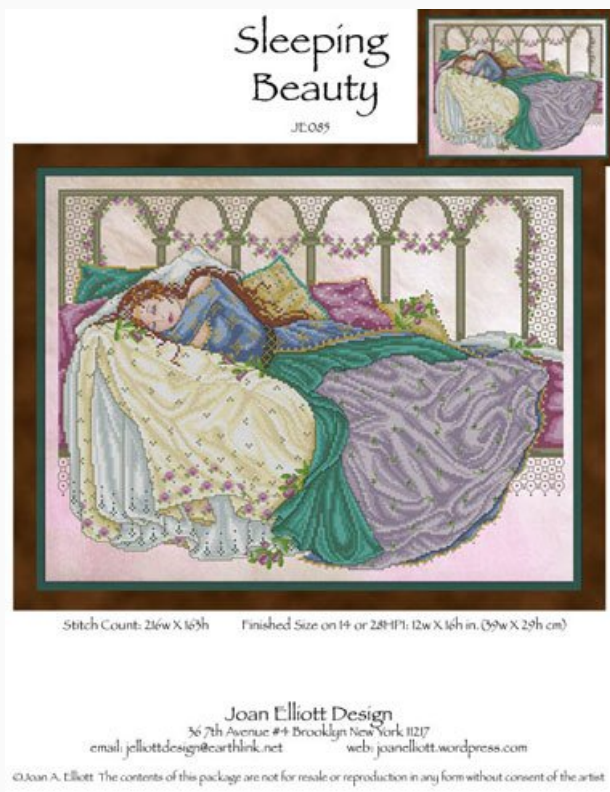

da: Joan Elliott

Modello: SCHJEL-JE082

Butterfly Fairy
Stitches Count: 155 x 211

Price: € 18.32 (incl. VAT)

Cross Stitch Charts

Sleeping Beauty

da: Joan Elliott

Modello: SCHJEL-JE085