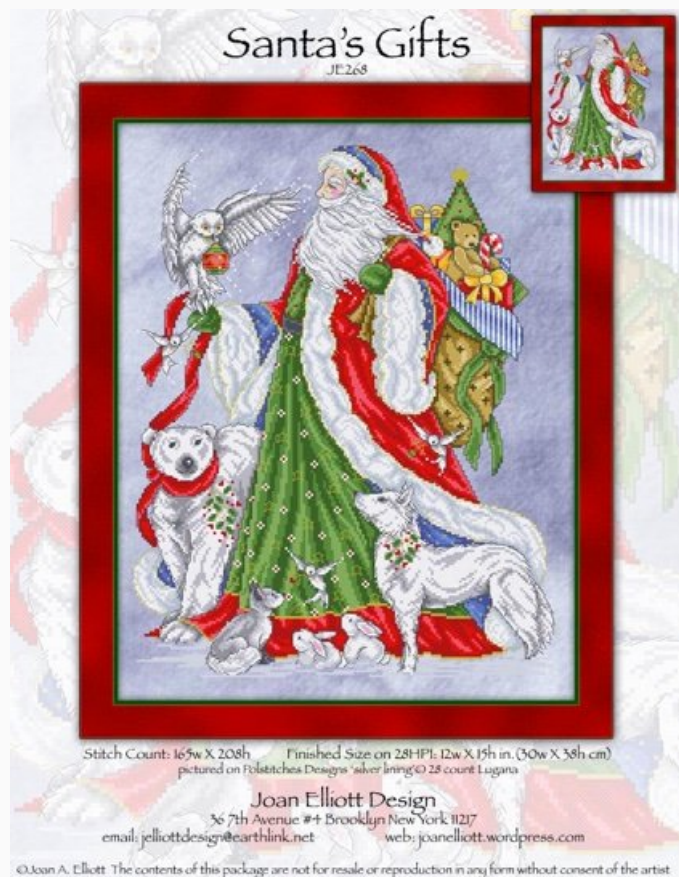

Cross Stitch Charts

Santa's Gifts

da: Joan Elliott

Modello: SCHJEL-JE268

Stitch Count: 165 x 208

Price: € 20.45 (incl. VAT)