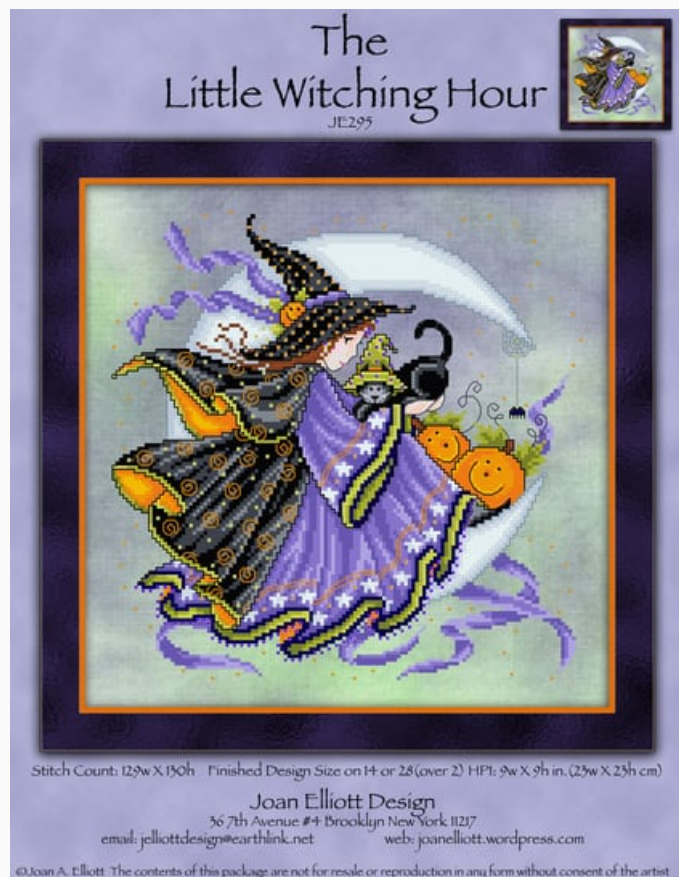

Cross Stitch Charts

The Little Witching Hour

da: Joan Elliott

Modello: SCHJEL-JE295

Stitches Count: 129 x 130

Price: € 20.45 (incl. VAT)