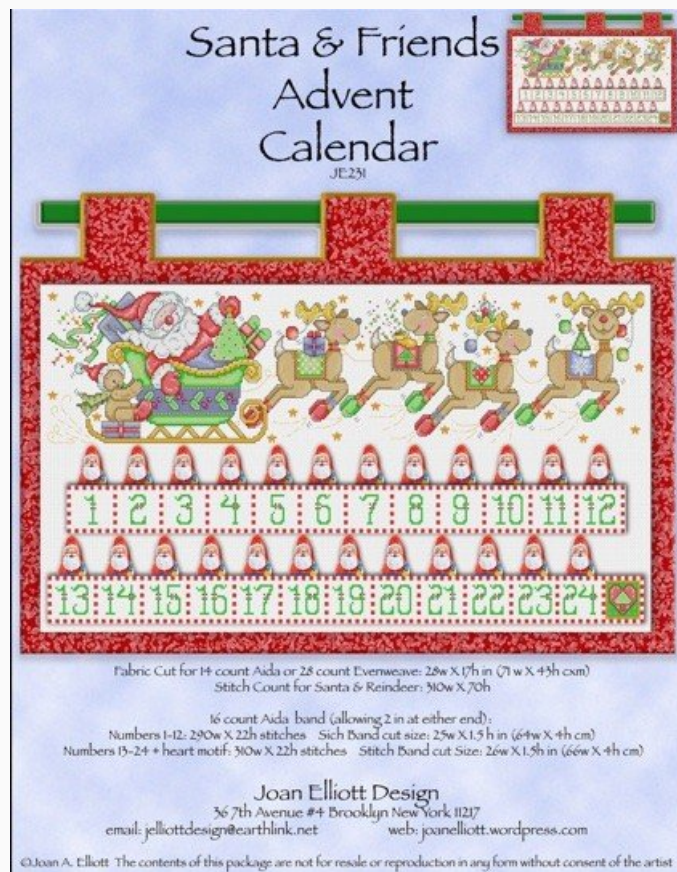

Puppies & Apples

da: Joan Elliott

Modello: SCHJEL-JE227

Stitches Count: 204 x 146

Price: € 18.32 (incl. VAT)

Cross Stitch Charts

Santa & Friends Advent Calendar

da: Joan Elliott