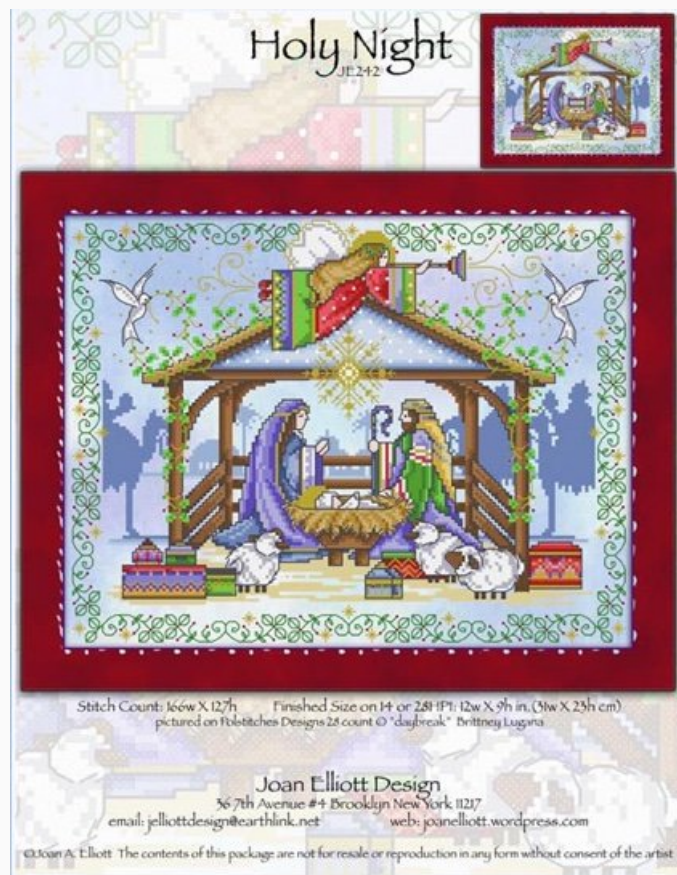

Cross Stitch Charts

Jolly Snowman Ornaments

da: Joan Elliott

Modello: SCHJEL-JE243

Price: € 18.32 (incl. VAT)

Cross Stitch Charts

Holy Night

da: Joan Elliott