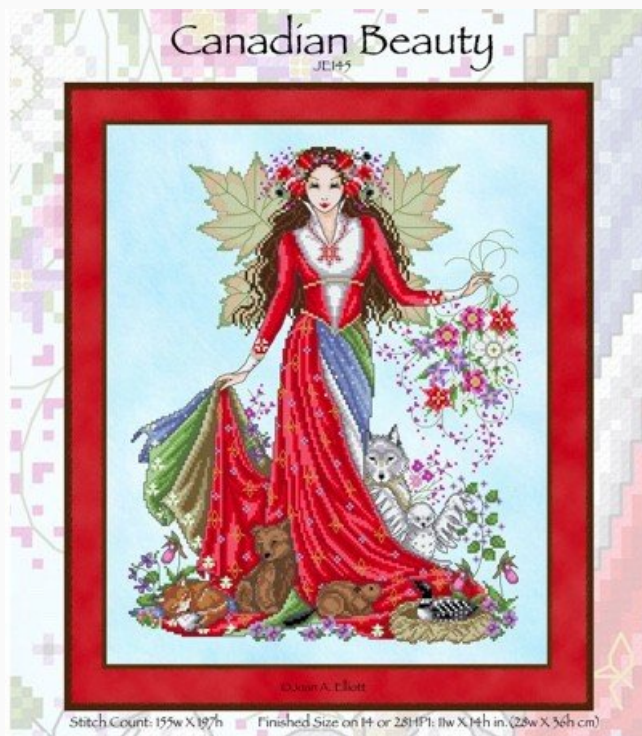

Cross Stitch Charts

Canadian Beauty

da: Joan Elliott

Modello: SCHJEL-JE145

Canadian Beauty
Stitches Count: 155 x 197

Price: € 18.32 (incl. VAT)