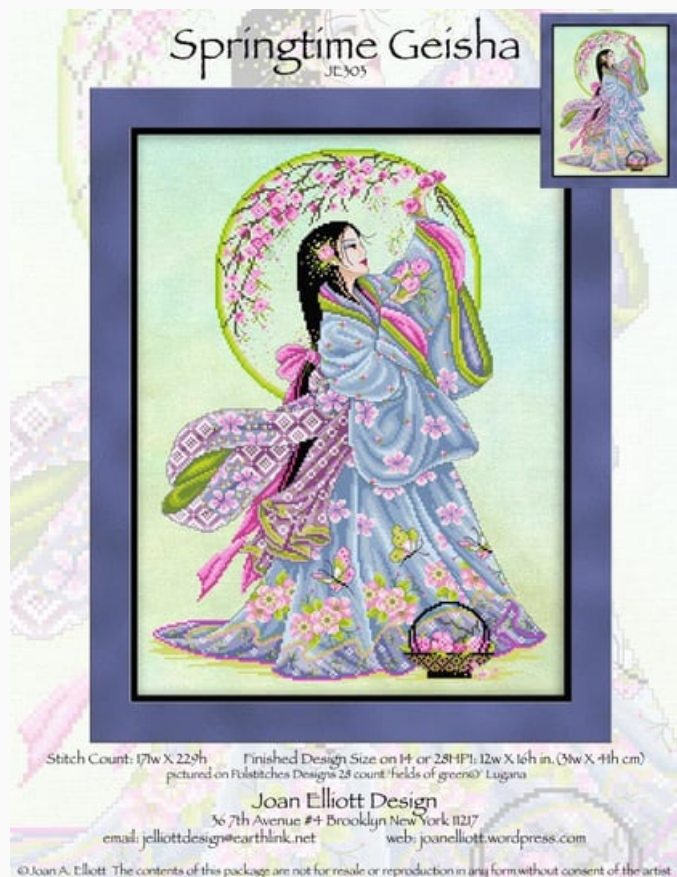

Cross Stitch Charts

Springtime Geisha

da: Joan Elliott

Modello: SCHJEL-JE303

Stitches Count: 171 x 229

Price: € 20.45 (incl. VAT)