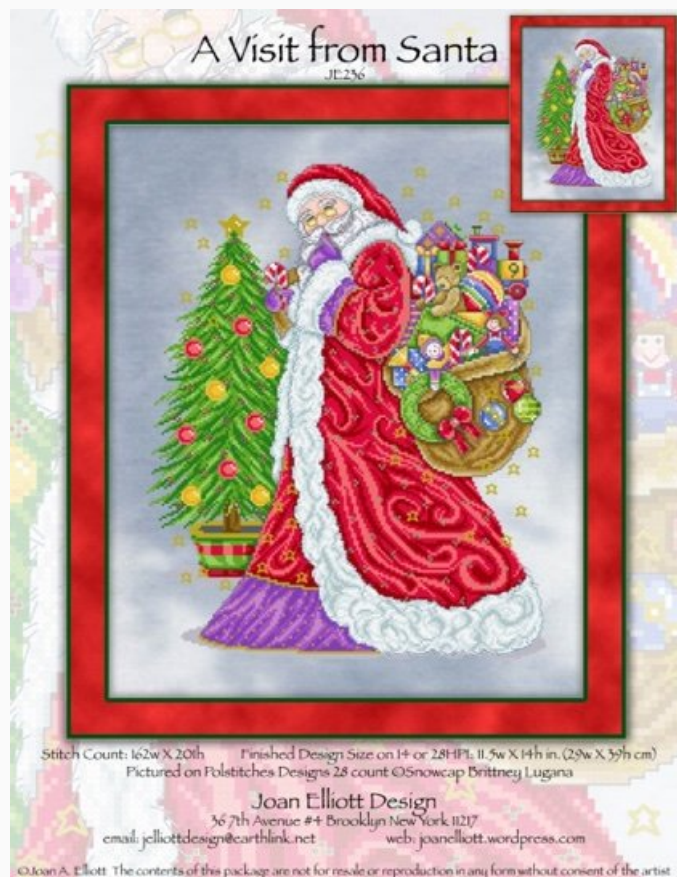

da: Joan Elliott

Modello: SCHJEL-JE235

Stitches Count: 120 x 180

Price: € 20.45 (incl. VAT)

Cross Stitch Charts

A Visit from Santa

da: Joan Elliott

Modello: SCHJEL-JE236