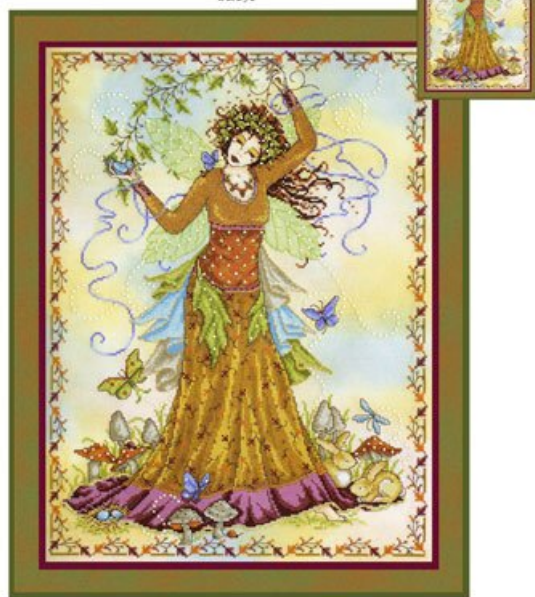

Cross Stitch Charts

Woodland Goddess

da: Joan Elliott

Woodland Goddess

JE056

Stitch Count: 189w X 245h Finished Size on H or 28FPI: 13,5w X 17,5h in. (34w X 44h cm)

Joan Elliott Design
36 7th Avenue #4 Brooklyn New York 11217
email: jelliottdesign@earthlink.net webs: joanelliott.wordpress.com

©Joan A. Elliott The contents of this package are not for resale or reproduction in any form without consent of the artist

Modello: SCHJEL-JE056

Woodland Goddess
Stitches 189x245

Price: € 18.32 (incl. VAT)

Materials list: In the following page you will find the list of materials needed to complete the work.