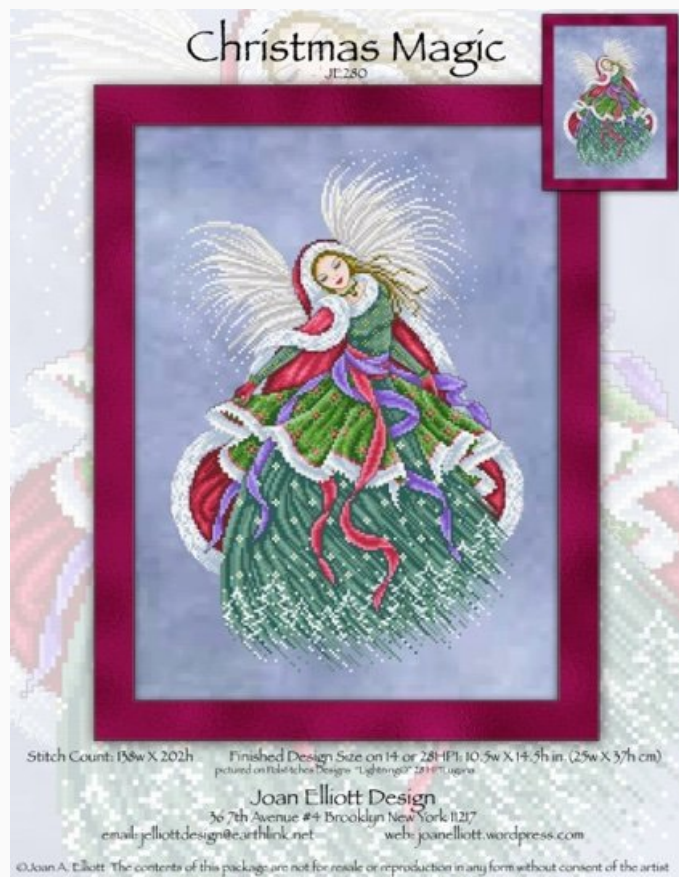

Cross Stitch Charts

Christmas Magic

da: Joan Elliott

Modello: SCHJEL-JE280

Stitch Count: 138 x 202

Price: € 20.45 (incl. VAT)