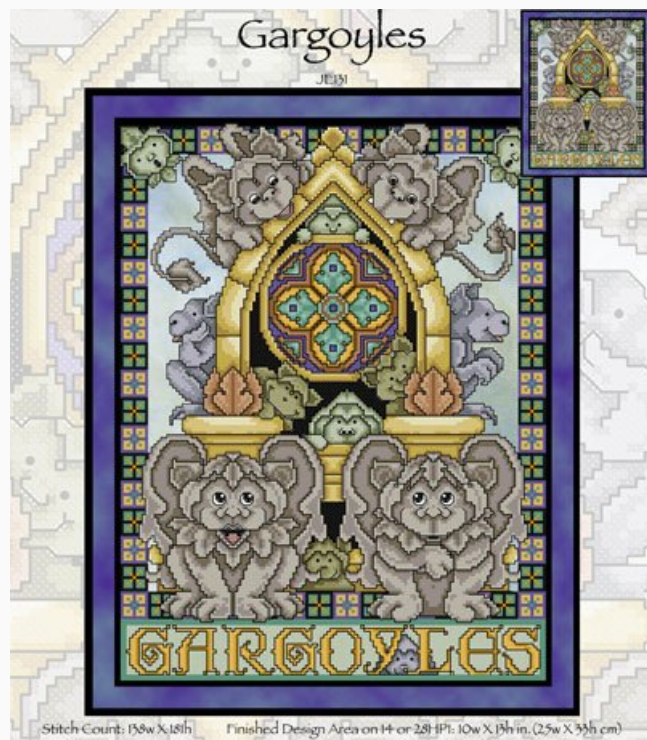

Cross Stitch Charts

Gargoyles

da: Joan Elliott

Modello: SCHJEL-JE131

Gargoyles

Stitches Count: 138 w X 181h

Price: € 18.32 (incl. VAT)