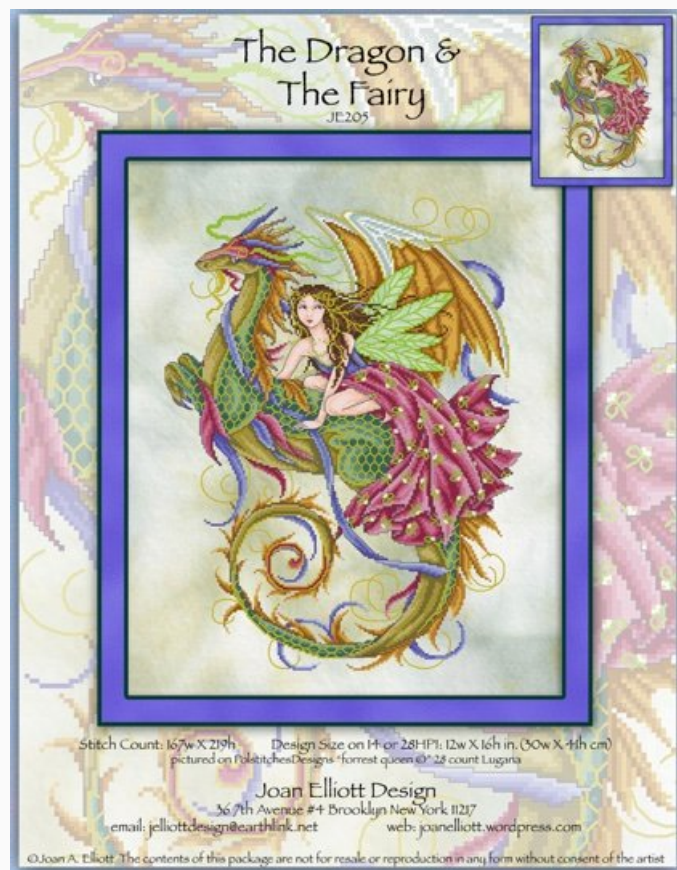

Modello: SCHJEL-JE209

Stitch Count: 147 x 194

Price: € 20.45 (incl. VAT)

Cross Stitch Charts

The Dragon & The Fairy

da: Joan Elliott

Modello: SCHJEL-JE205

Stitch Count: 167 x 219