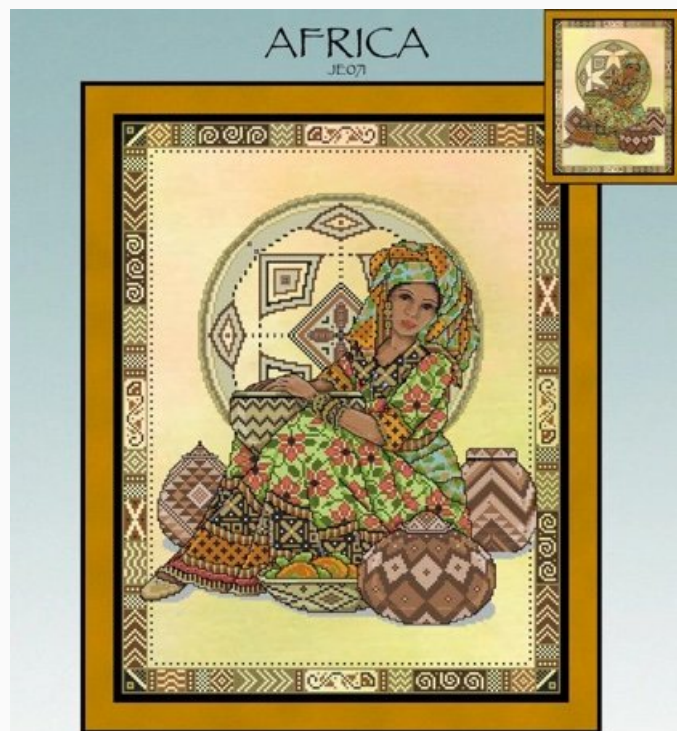

Cross Stitch Charts

Africa

da: Joan Elliott

Stitch Count: 182w X 238h   Finished Size on 28-11P: 15w X 17h in. (35w X 43h cm)

Joan Elliott Design
36 7th Avenue #4 Brooklyn New York 11217
email: jelliottdesign@earthlink.net   web: joanelliott.wordpress.com

©Joan A. Elliott The contents of this package are not for resale or reproduction in any form without consent of the artist

Modello: SCHJEL-JE071

Stitches Count: 182 x 238

Price: € 18.32 (incl. VAT)