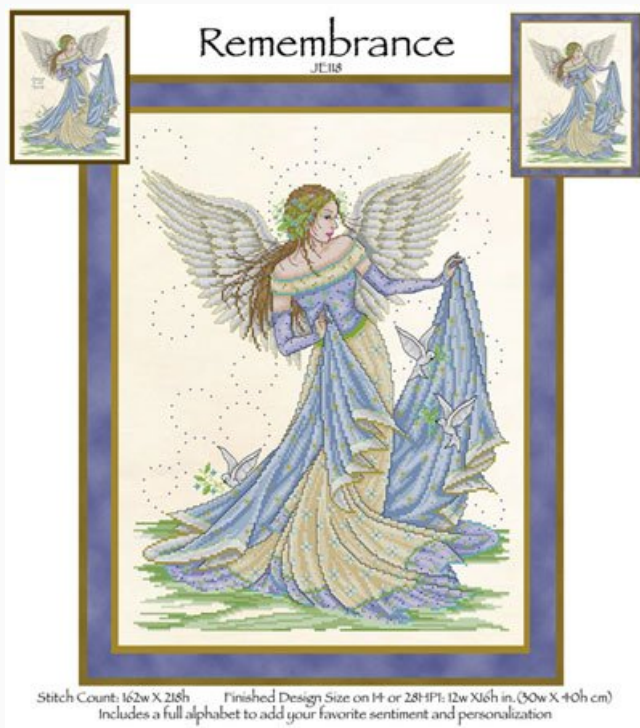

da: Joan Elliott

Modello: SCHJEL-JE119

A Year of Magical Stitching
Stitches Count: 65 x 65

Price: € 18.32 (incl. VAT)

Cross Stitch Charts

Remembrance

da: Joan Elliott

Modello: SCHJEL-JE118