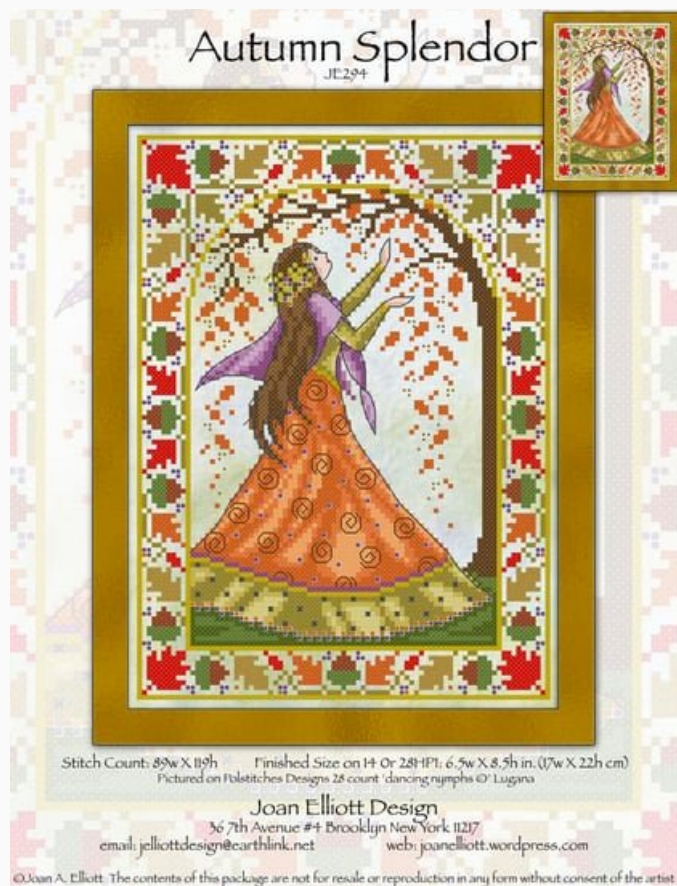

Cross Stitch Charts

Autumn Splendor

da: Joan Elliott

Modello: SCHJEL-JE294

Stitches Count: 89 x 119

Price: € 18.32 (incl. VAT)