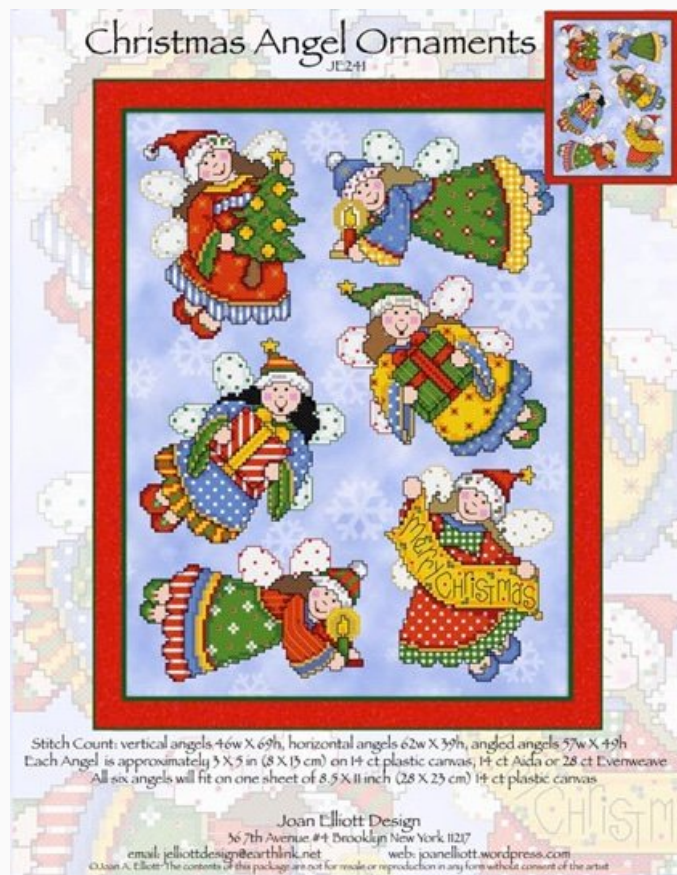

Cross Stitch Charts

Jolly Snowman Ornaments

da: Joan Elliott

Modello: SCHJEL-JE243

Price: € 18.32 (incl. VAT)

Cross Stitch Charts

Holy Night

da: Joan Elliott