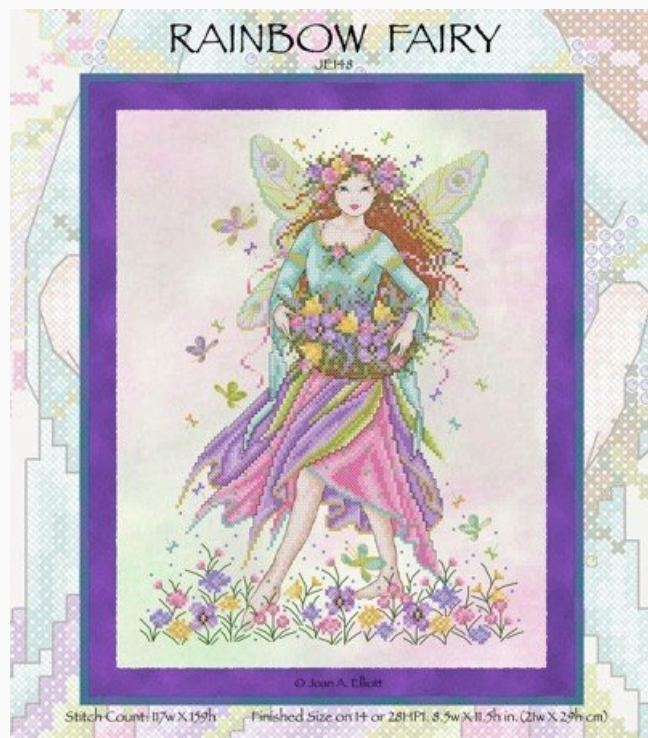

Rainbow Fairy

da: Joan Elliott

Modello: SCHJEL-JE148

Rainbow Fairy
Stitches Count: 117 x 159

Price: € 18.32 (incl. VAT)

Cross Stitch Charts

North Pole Alphabet

da: Joan Elliott