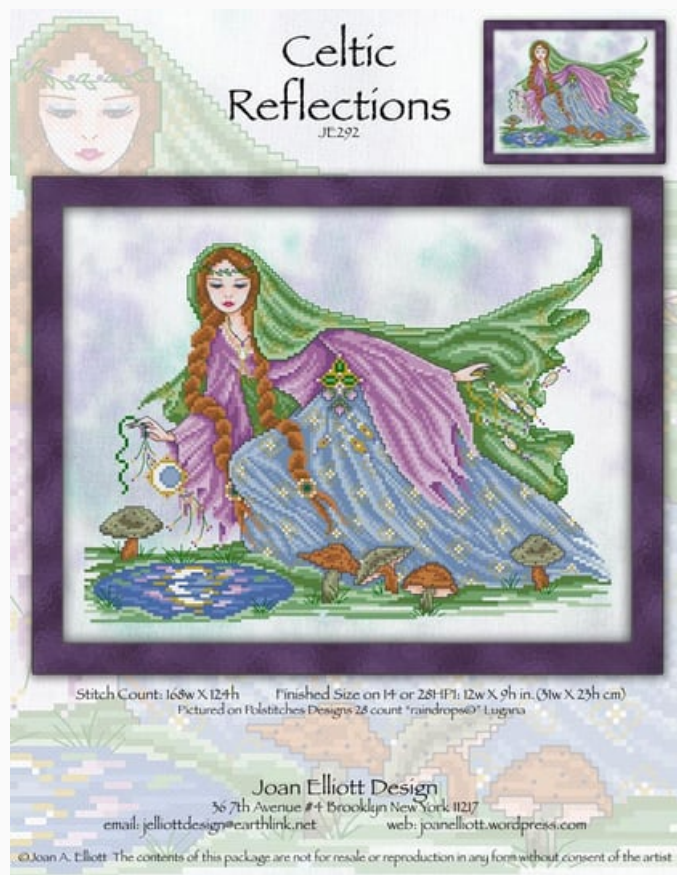

Cross Stitch Charts

Celtic Reflections

da: Joan Elliott

Modello: SCHJEL-JE292

Stitches Count: 168 x 124

Price: € 20.45 (incl. VAT)