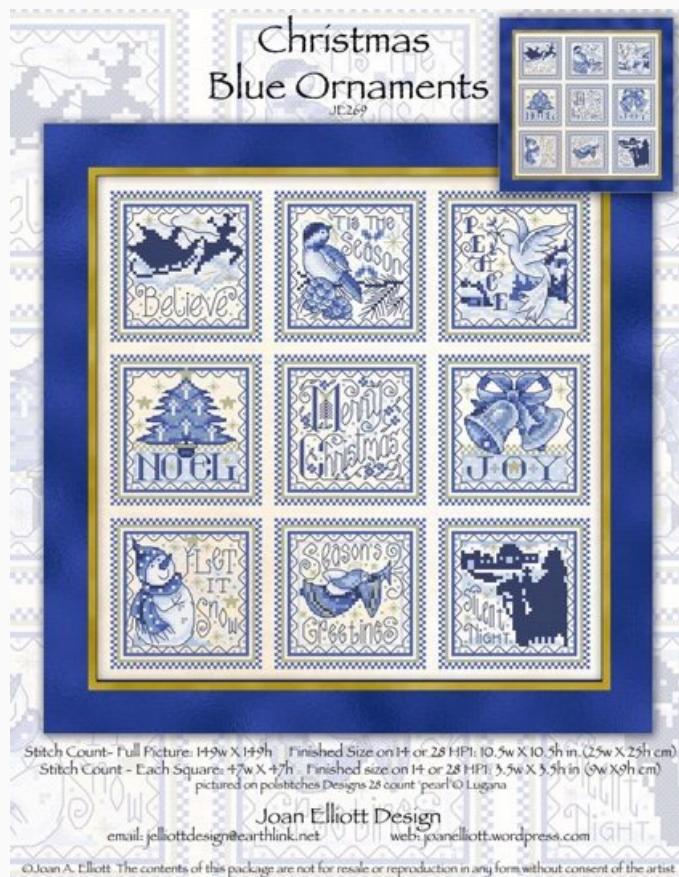

Santa's Gifts

da: Joan Elliott

Modello: SCHJEL-JE268

Stitch Count: 165 x 208

Price: € 20.45 (incl. VAT)

Cross Stitch Charts

Christmas Blue Ornaments

da: Joan Elliott

Modello: SCHJEL-JE269

Stitch Count: 149 x 149 (each square 47 x 47)

Price: € 20.45 (incl. VAT)

Cross Stitch Charts

Winter Geisha

da: Joan Elliott

Modello: SCHJEL-JE271

Stitch Count: 168 x 225