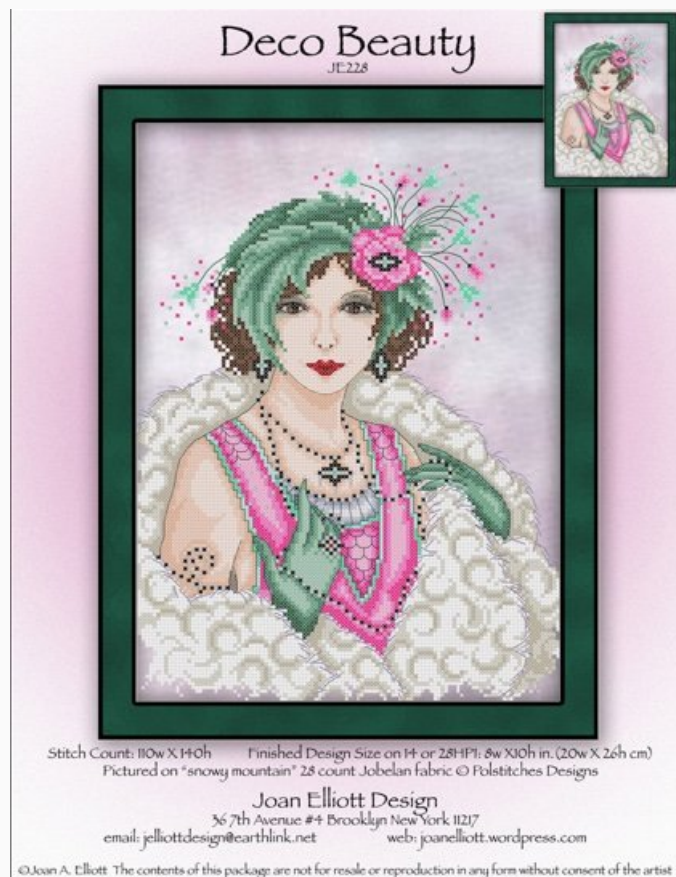

da: Joan Elliott

Modello: SCHJEL-JE229

Stitches Count: 140 x 162

Price: € 18.32 (incl. VAT)

Cross Stitch Charts

Deco Beauty

da: Joan Elliott

Modello: SCHJEL-JE228