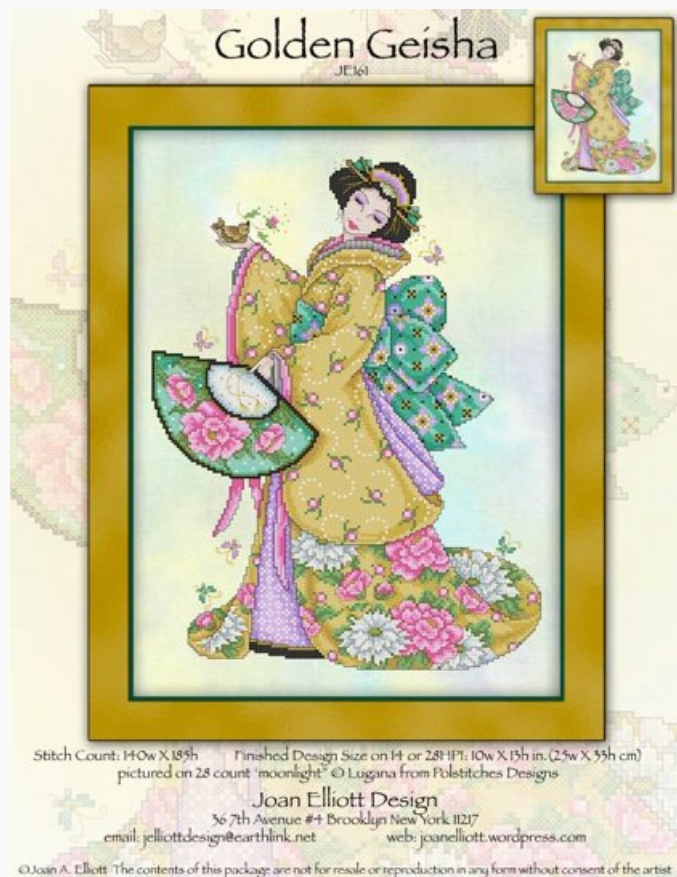

da: Joan Elliott

Modello: SCHJEL-JE266

Stitch Count: 153 x 185

Price: € 20.45 (incl. VAT)

Cross Stitch Charts

Golden Geisha

da: Joan Elliott

Modello: SCHJEL-JE161

Stitch Count: 140 x 185

Price: € 20.45 (incl. VAT)

Cross Stitch Charts

Fairy of the Rainbow

da: Joan Elliott

Modello: SCHJEL-JE267

Stitch Count: 160 x 215

Price: € 20.45 (incl. VAT)