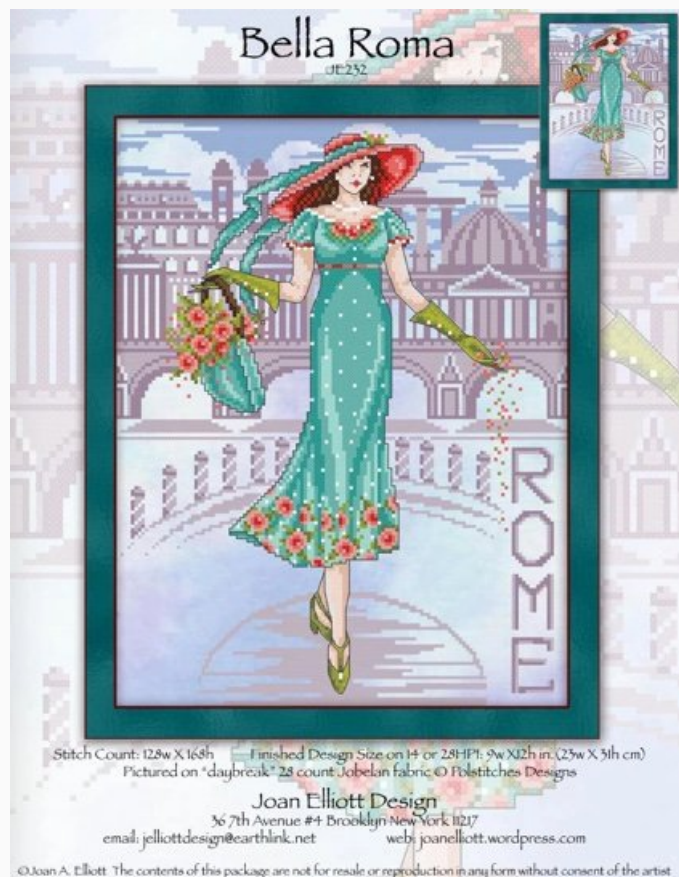

Cross Stitch Charts

Bella Roma

da: Joan Elliott

Modello: SCHJEL-JE232

Stitches Count: 128 x 168

Price: € 18.32 (incl. VAT)