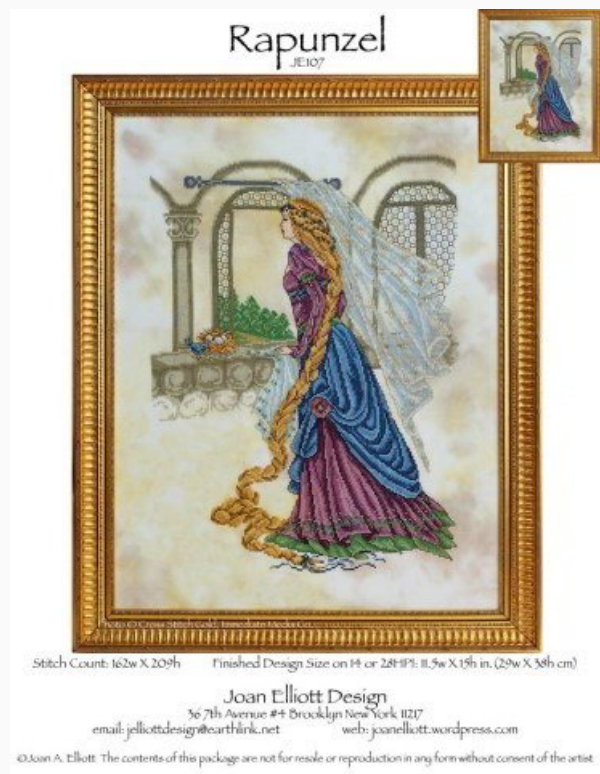

Cross Stitch Charts

Rapunzel

da: Joan Elliott

Modello: SCHJEL-JE107

Rapunzel
Stitches Count: 162 w X 209h

Price: € 18.32 (incl. VAT)