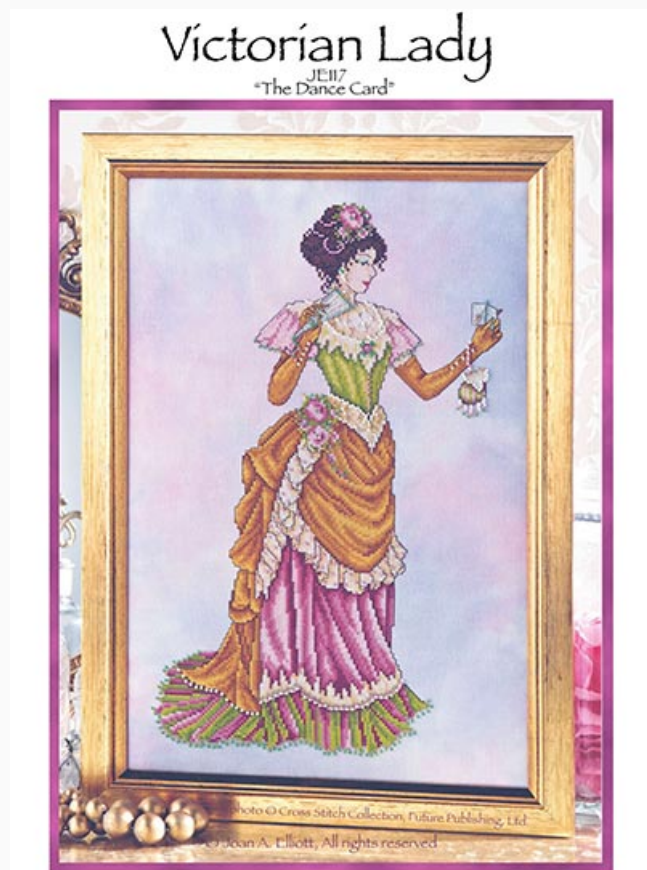

Luster

Color

Cross Stitch Charts

Victorian Lady

da: Joan Elliott

Modello: SCHJEL-JE117

Victorian Lady
Stitches Count: 133 w X 204 h

Price: € 18.32 (incl. VAT)