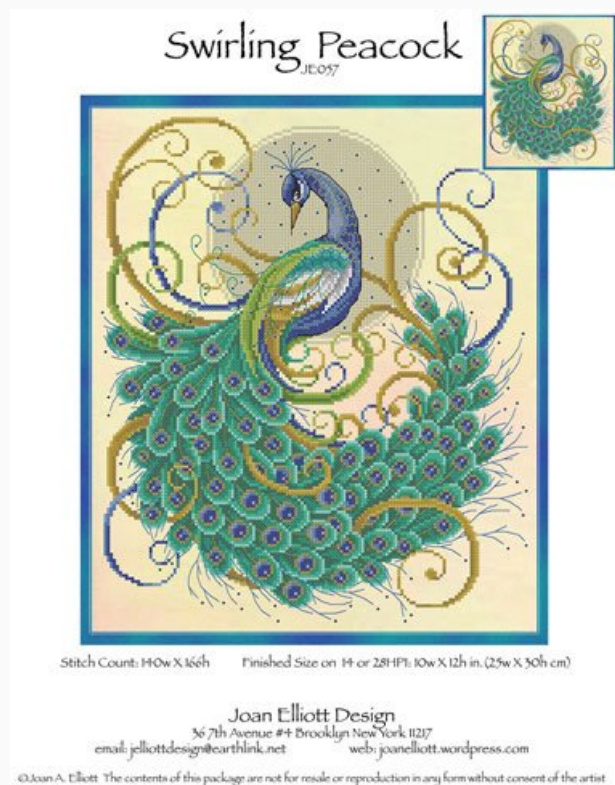

Cross Stitch Charts

Swirling Peacock

da: Joan Elliott

Modello: SCHJEL-JE057

Swirling Peacock
Stitches 140x166

Price: € 18.32 (incl. VAT)

Materials list: In the following page you will find the list of materials needed to complete the work.