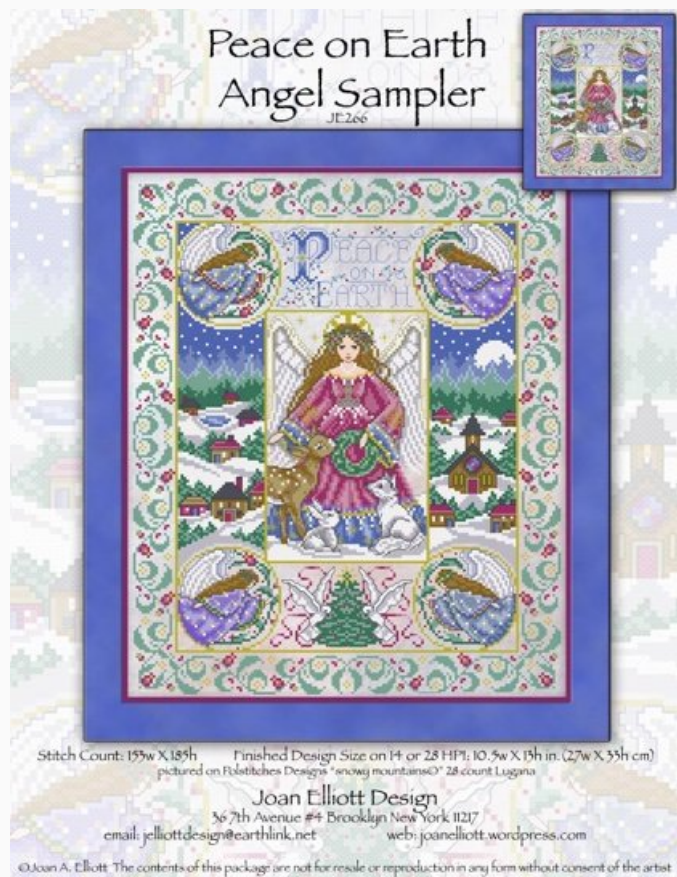

da: Joan Elliott

Modello: SCHJEL-JE266

Stitch Count: 153 x 185

Price: € 20.45 (incl. VAT)

Cross Stitch Charts

Golden Geisha

da: Joan Elliott

Modello: SCHJEL-JE161