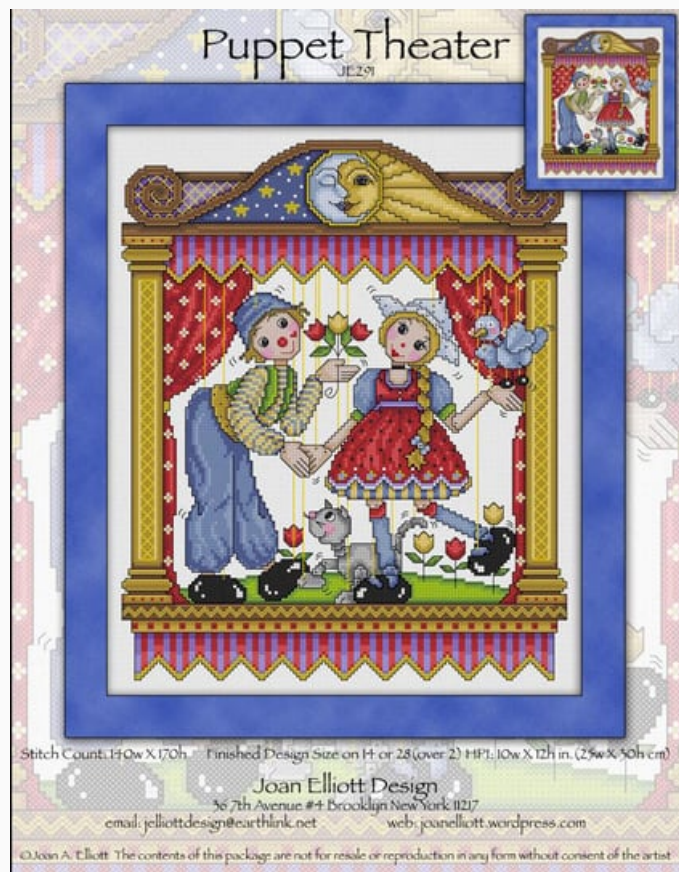

Cross Stitch Charts

Puppet Theater

da: Joan Elliott

Modello: SCHJEL-JE291

Stitch Count: 140 x 170

Price: € 20.45 (incl. VAT)