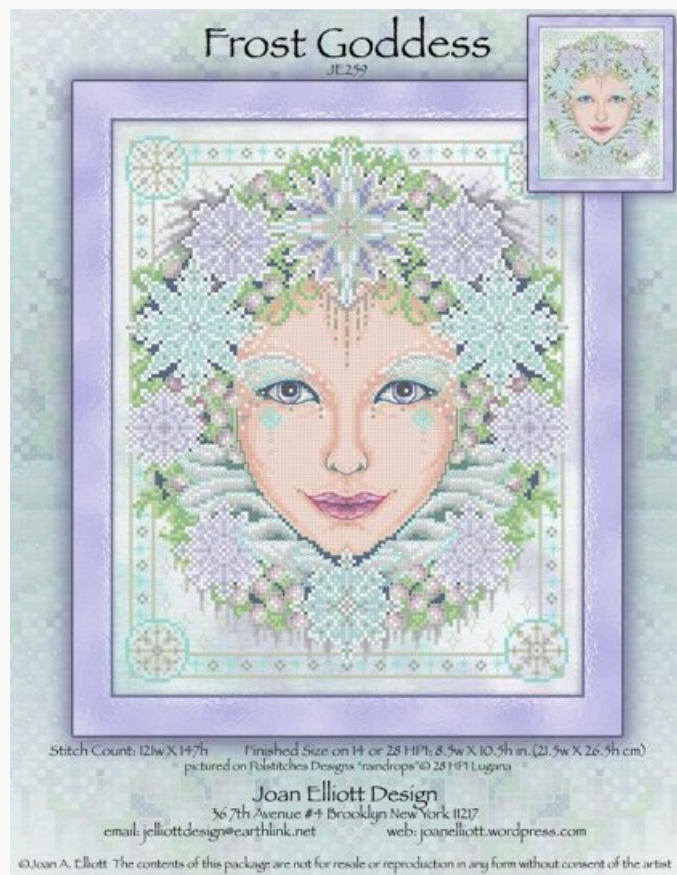

Cross Stitch Charts

Frost Goddess

da: Joan Elliott

Modello: SCHJEL-JE259

Stitches Count: 121 x 147

Price: € 20.45 (incl. VAT)