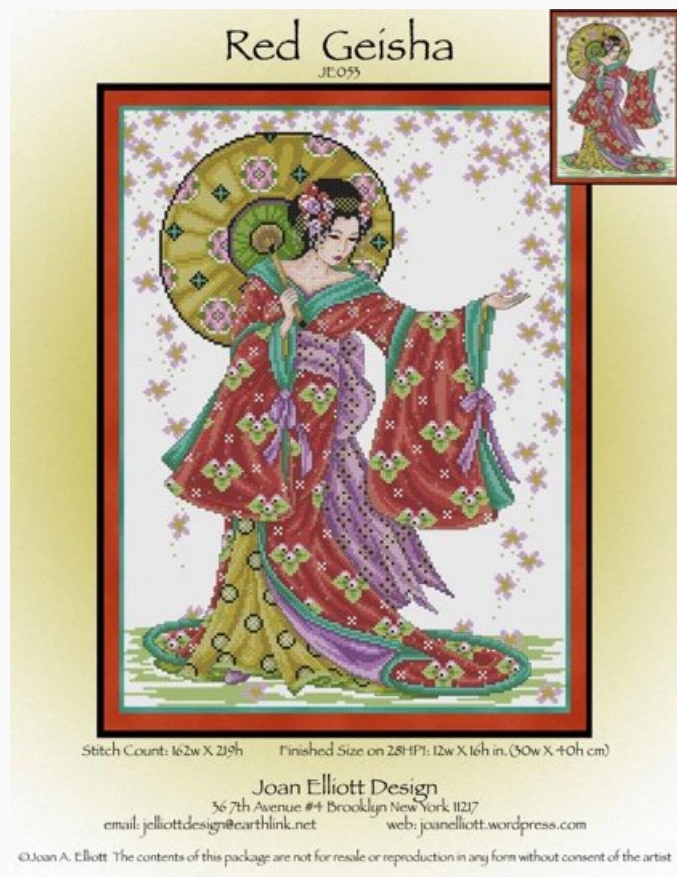

Modello: SCHJEL-JE242

Stitches Count: 166 x 127

Price: € 18.32 (incl. VAT)

Cross Stitch Charts

Red Geisha

da: Joan Elliott

Modello: SCHJEL-JE053

Stitches Count: 162 x 219