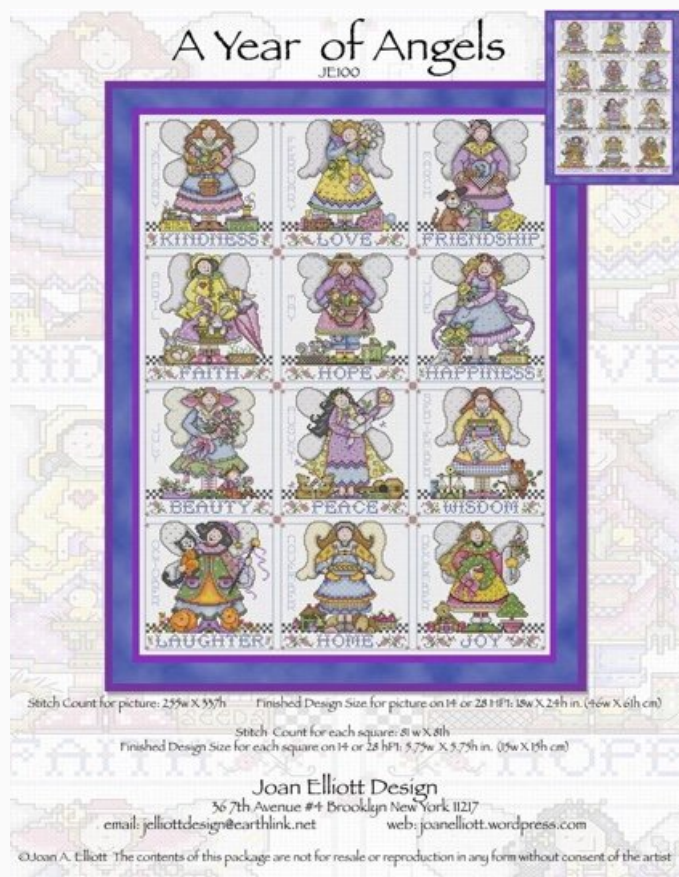

Cross Stitch Charts

A Year of Angels

da: Joan Elliott

Modello: SCHJEL-JE100

Stitches Count: 255 x 337

Price: € 20.45 (incl. VAT)