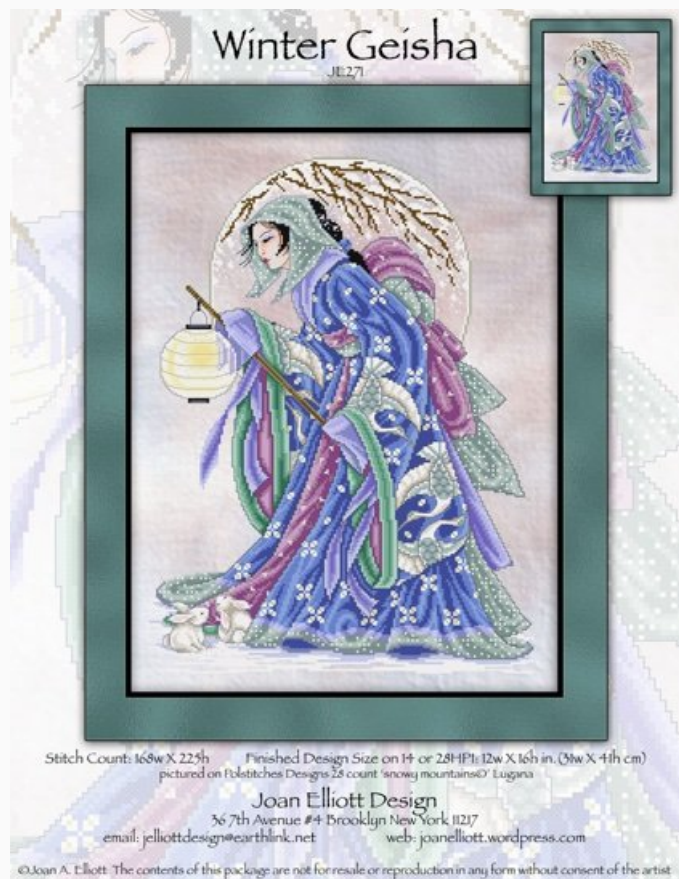

Modello: SCHJEL-JE269

Stitch Count: 149 x 149 (each square 47 x 47)

Price: € 20.45 (incl. VAT)

Cross Stitch Charts

Winter Geisha

da: Joan Elliott

Modello: SCHJEL-JE271

Stitch Count: 168 x 225