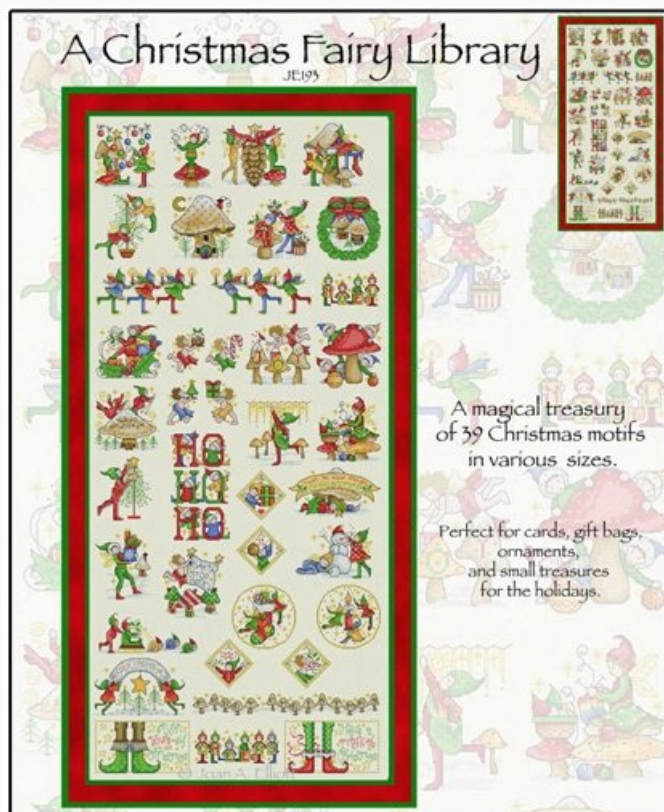

da: Joan Elliott

Modello: SCHJEL-JE189

Stitch Count: 109 x 140

Price: € 18.32 (incl. VAT)

Cross Stitch Charts

A Christmas Fairy Library

da: Joan Elliott

Modello: SCHJEL-JE193