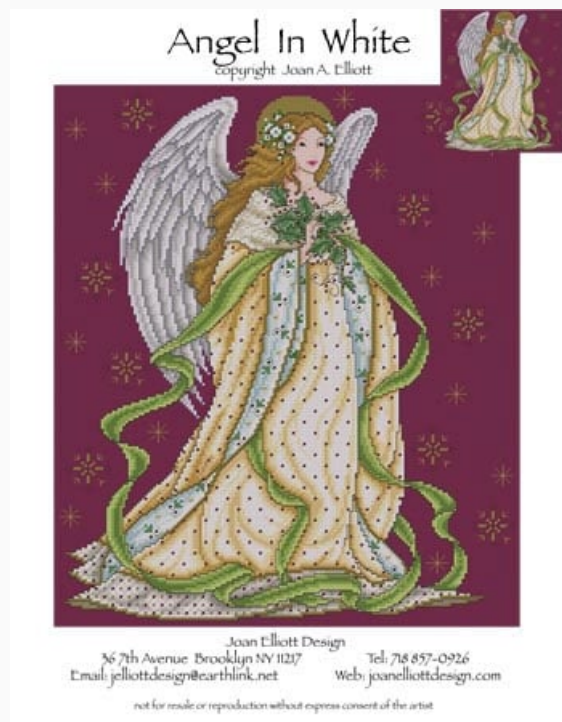

Cross Stitch Charts

Angel In White

da: Joan Elliott

Modello: SCHJEL-JE005

Angel In White. Stitch count: 170x199.

Price: € 18.32 (incl. VAT)

Materials list: In the following page you will find the list of materials needed to complete the work.