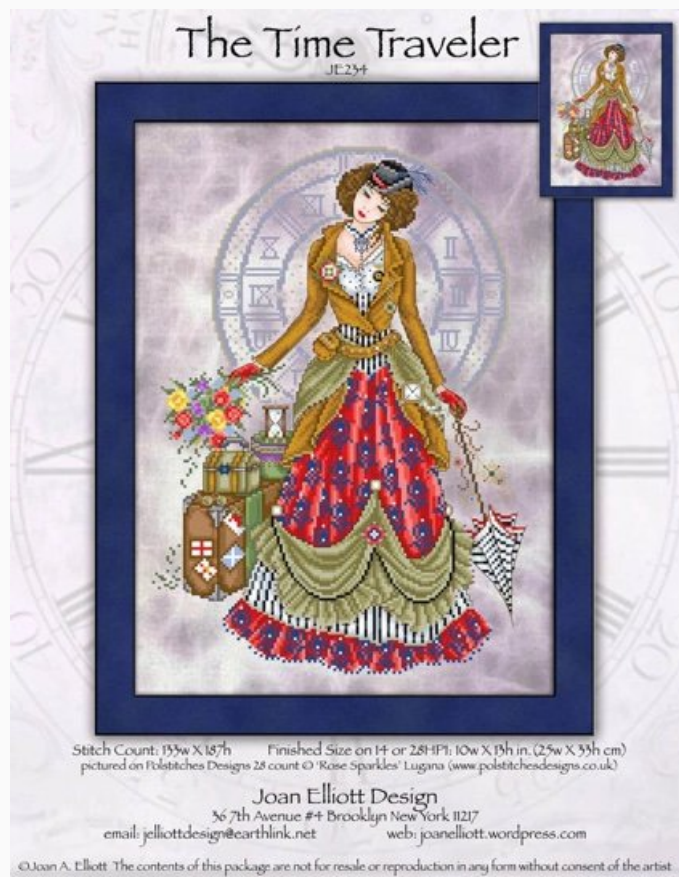

Cross Stitch Charts

Time Traveler

da: Joan Elliott

Modello: SCHJEL-JE234

Stitches Count: 183 x 187

Price: € 20.45 (incl. VAT)

Cross Stitch Charts

Winter Grace