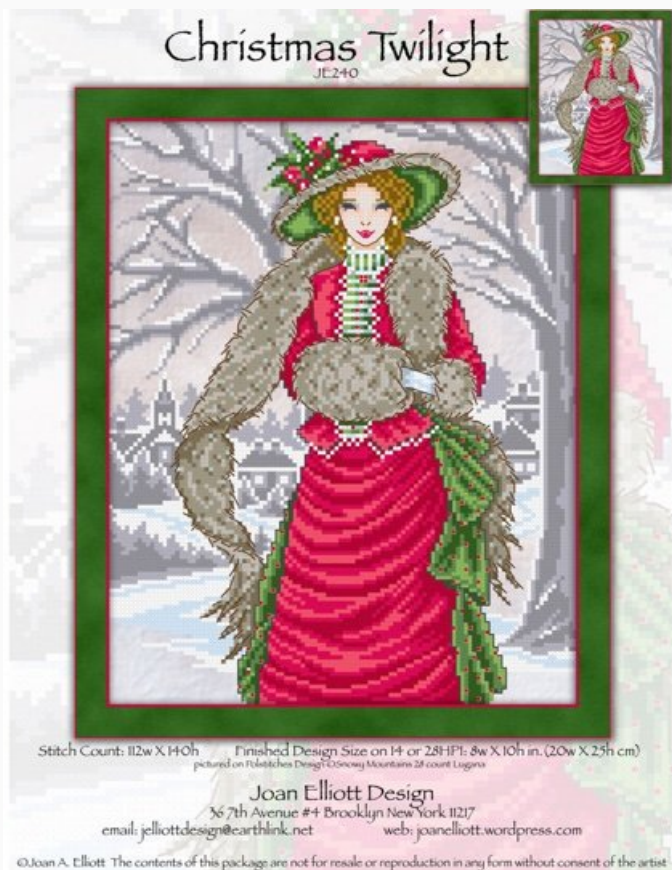

Cross Stitch Charts

Christmas Twilight

da: Joan Elliott

Modello: SCHJEL-JE240

Stitches Count: 112 x 140

Price: € 18.32 (incl. VAT)