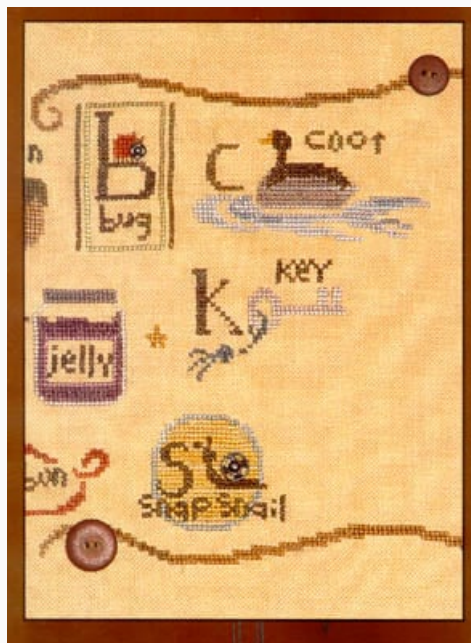

Snappers

Cross Stitch Charts

## Americana Angel Kit

da: Bent Creek

Modello: SCHHOF08-1965

Americana Angel Kit

**Price: € 34.94** (incl. VAT)

Cross Stitch Charts

## Snapperbets 2 - C, K, S

da: Bent Creek

Modello: SCHHOF08-2307

Snapperbets 2 - C, K, S

**Price: € 2.76** (incl. VAT)

Cross Stitch Charts