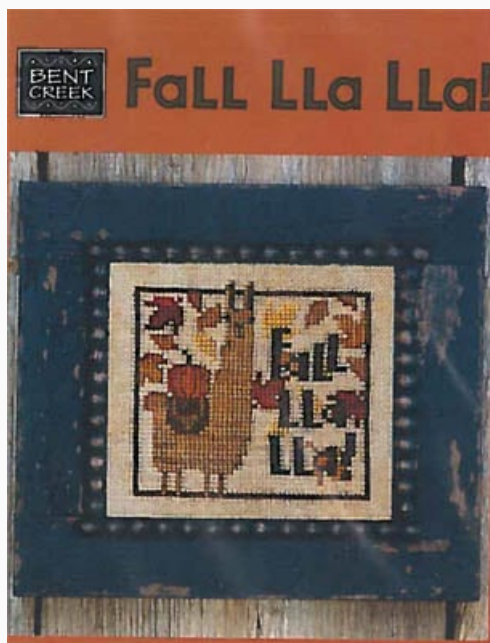

Cross Stitch Charts

Fall Lla Laa!

da: Bent Creek

Modello: SCHHOF19-2721

Fall Lla Laa!
Stitch Count: 50w x 46h

Price: € 8.11 (incl. VAT)