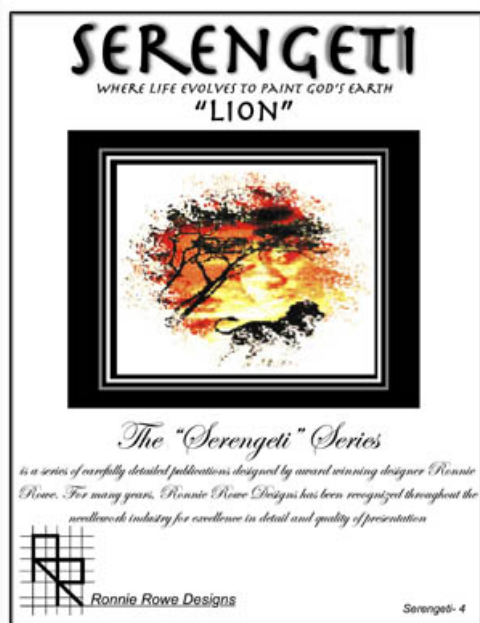

## Serengeti Welcome

da: Ronnie Rowe Designs

Modello: SCHHOF17-1116

Serengeti Welcome

**Price: € 9.98** (incl. VAT)

Cross Stitch Charts

## Serengeti Lion

da: Ronnie Rowe Designs

Modello: SCHHOF17-1119

Serengeti Lion

**Price: € 9.98** (incl. VAT)

Cross Stitch Charts