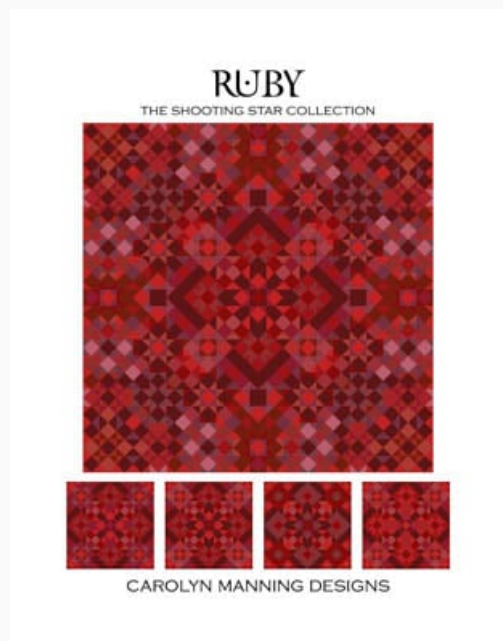

Cross Stitch Charts

Ruby

da: CM Designs

Modello: SCHHOF20-2415

Ruby

Price: € 14.97 (incl. VAT)