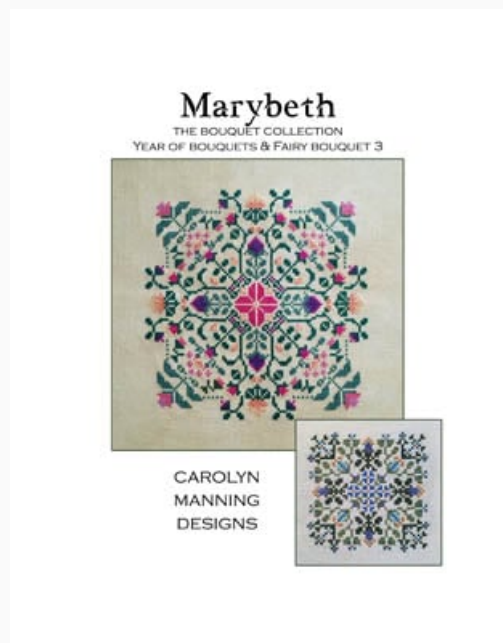

## MaryBeth

da: CM Designs

Modello: SCHHOF20-2418

MaryBeth

**Price: € 11.23** (incl. VAT)

Cross Stitch Charts