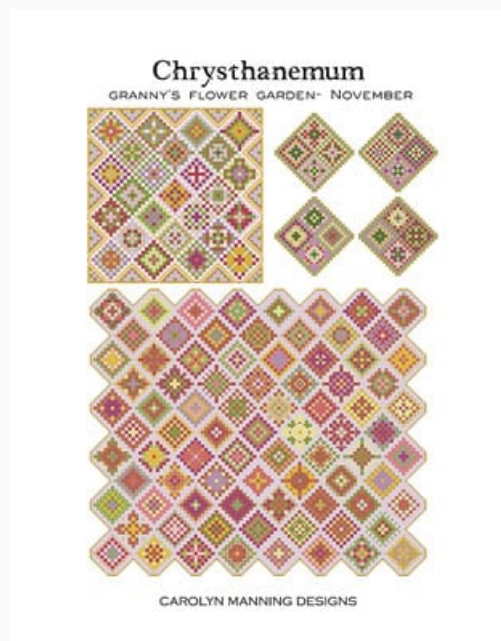

Cross Stitch Charts

Chrysanthemum

da: CM Designs

Modello: SCHHOF20-2847

Chrysanthemum

Price: € 14.97 (incl. VAT)