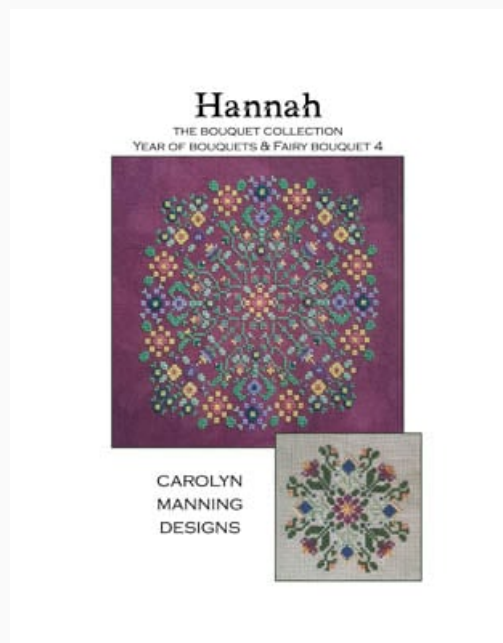

Cross Stitch Charts

Hannah

da: CM Designs

Modello: SCHHOF20-2483

Hannah

Price: € 11.23 (incl. VAT)