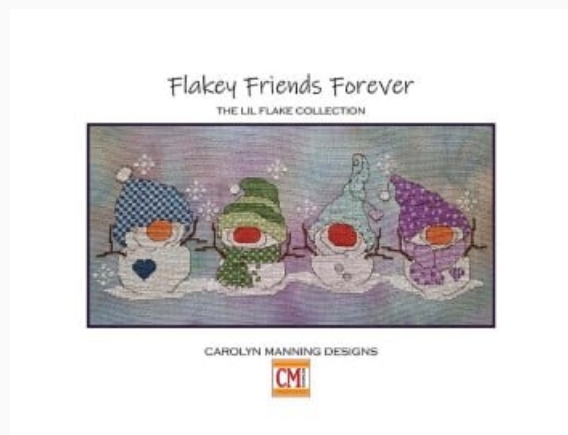

## Flakey Friends Forever

da: CM Designs

Modello: SCHHOF22-1160

Flakey Friends Forever  
Stitch Count: 191w x 71h

**Price: € 9.98** (incl. VAT)

Cross Stitch Charts