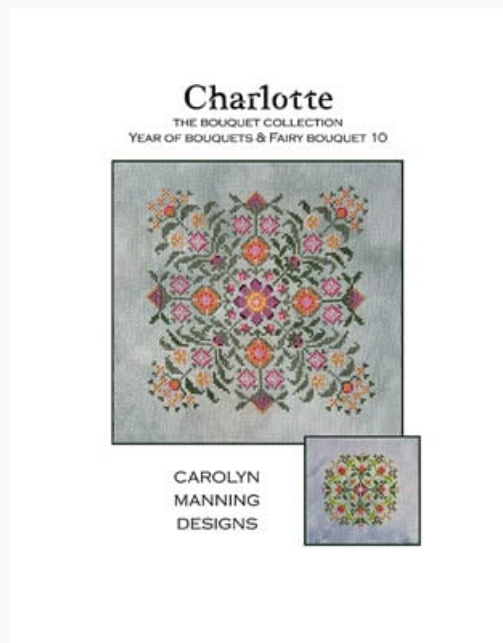

Cross Stitch Charts

Charlotte

da: CM Designs

Modello: SCHHOF20-3064

Charlotte

Price: € 11.23 (incl. VAT)