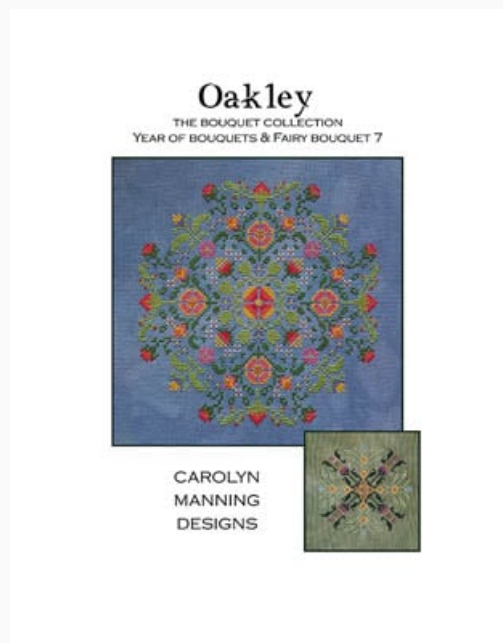

Cross Stitch Charts

Oakley

da: CM Designs

Modello: SCHHOF20-3067

Oakley

Price: € 11.23 (incl. VAT)