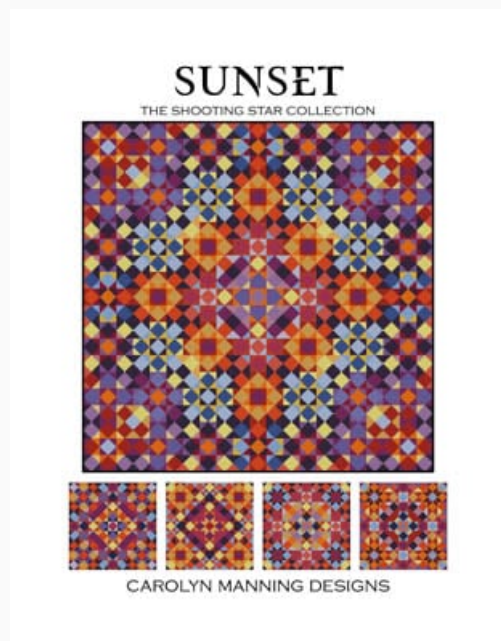

Cross Stitch Charts

Sunset

da: CM Designs

Modello: SCHHOF20-2123

Sunset

Price: € 14.97 (incl. VAT)