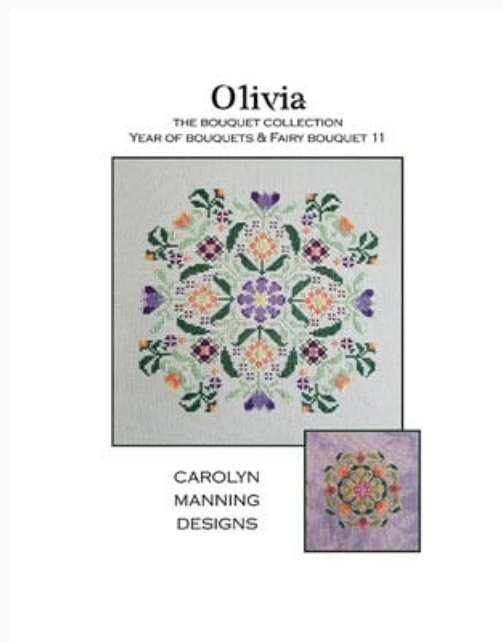

Cross Stitch Charts

Olivia

da: CM Designs

Modello: SCHHOF20-3068

Olivia

Price: € 11.23 (incl. VAT)