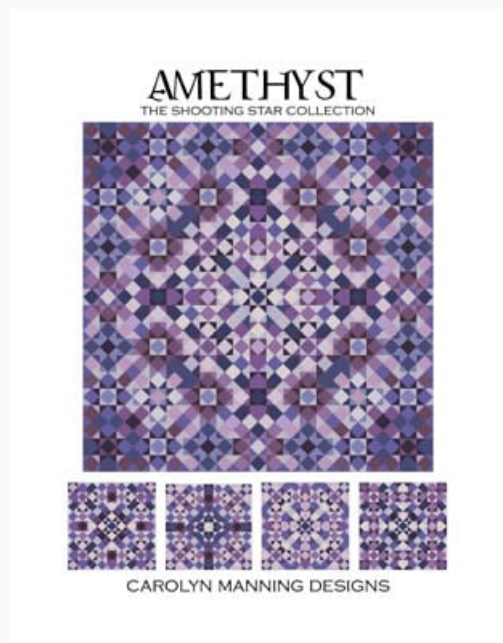

Cross Stitch Charts

Amethyst

da: CM Designs

Modello: SCHHOF20-2175

Amethyst

Price: € 14.97 (incl. VAT)