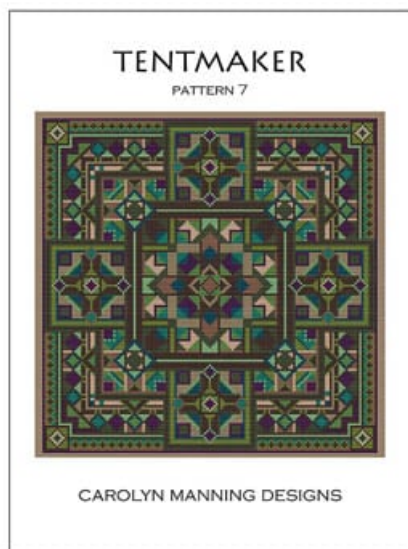

Cross Stitch Charts

Tentmaker 7

da: CM Designs

Modello: SCHHOF21-1375

Tentmaker 7
Stitch Count: 147w x 147h

Price: € 9.98 (incl. VAT)