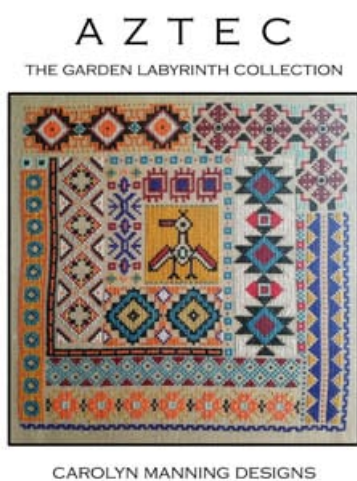

Cross Stitch Charts

Aztec

da: CM Designs

Modello: SCHHOF20-2279

Aztec

Price: € 13.73 (incl. VAT)