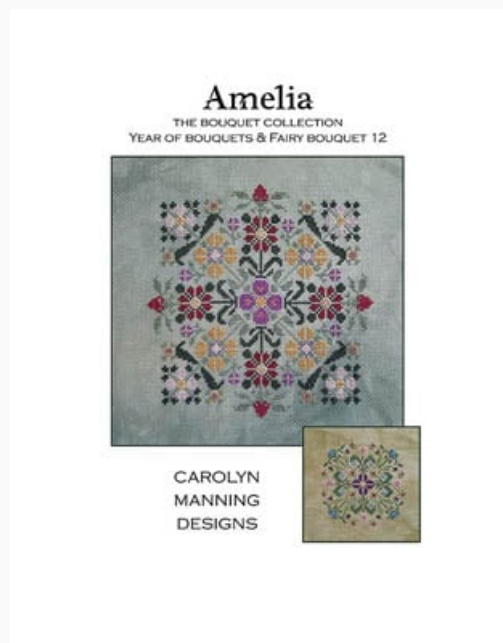

## Amelia

da: CM Designs

Modello: SCHHOF20-3063

Amelia

**Price: € 11.23** (incl. VAT)

Cross Stitch Charts