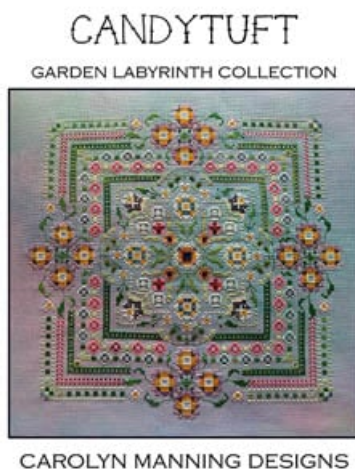

Cross Stitch Charts

Candytuft

da: CM Designs

Modello: SCHHOF19-2253

Candytuft
Stitch Count: 146w x 146h

Price: € 17.47 (incl. VAT)