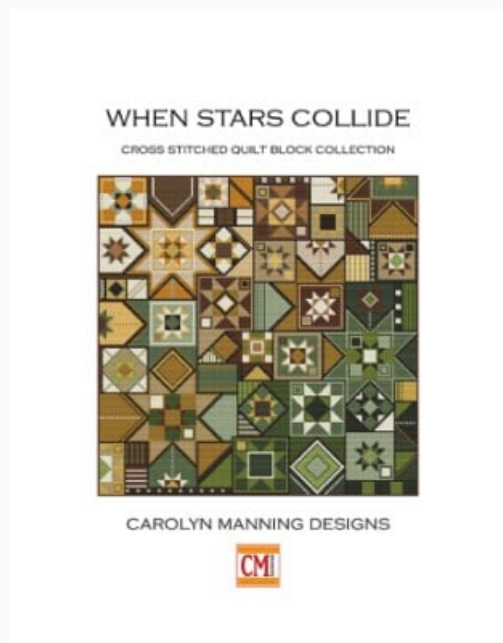

Cross Stitch Charts

When Stars Collide

da: CM Designs

Modello: SCHHOF21-2618

When Stars Collide
Stitch Count: 182w x 182h

Price: € 9.98 (incl. VAT)