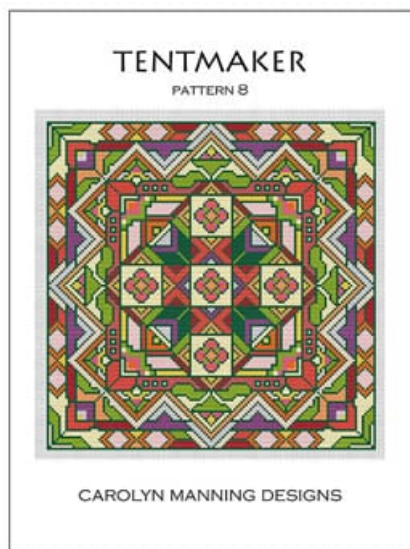

Cross Stitch Charts

Tentmaker 8

da: CM Designs

Modello: SCHHOF21-1376

Tentmaker 8
Stitch Count: 141w x 141h

Price: € 9.98 (incl. VAT)