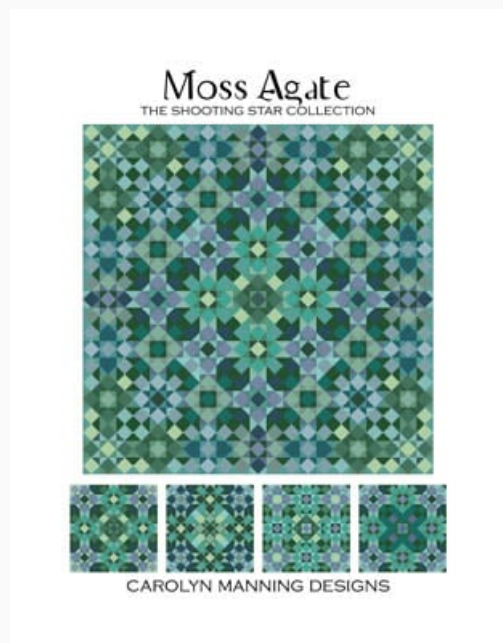

## Moss Agate

da: CM Designs

Modello: SCHHOF20-2437

Moss Agate

**Price: € 14.97** (incl. VAT)

Cross Stitch Charts