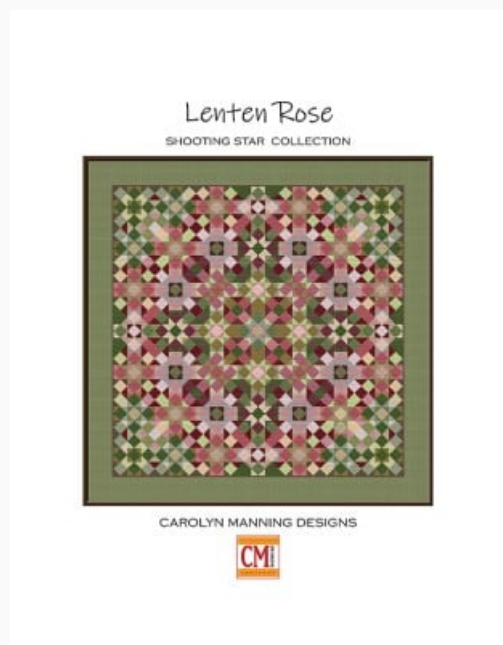

Cross Stitch Charts

Lenten Rose

da: CM Designs

Modello: SCHHOF22-2720

Lenten Rose
Stitch Count: 191w x 191h

Price: € 9.98 (incl. VAT)