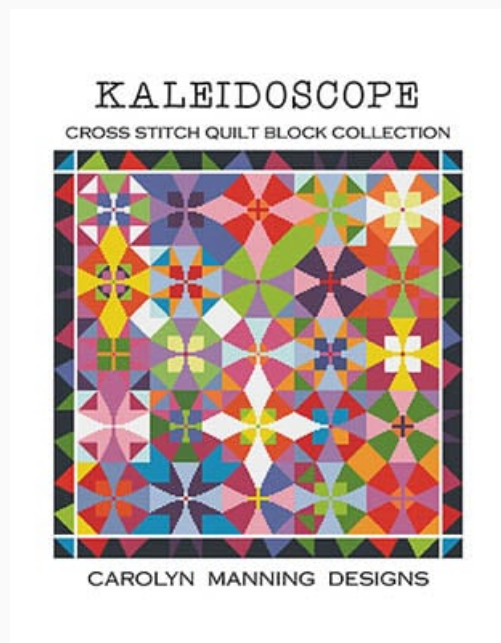

## Kaleidoscope

da: CM Designs

Modello: SCHHOF19-1995

Kaleidoscope  
Stitch Count: 226w x 226h

**Price: € 17.47** (incl. VAT)

Cross Stitch Charts