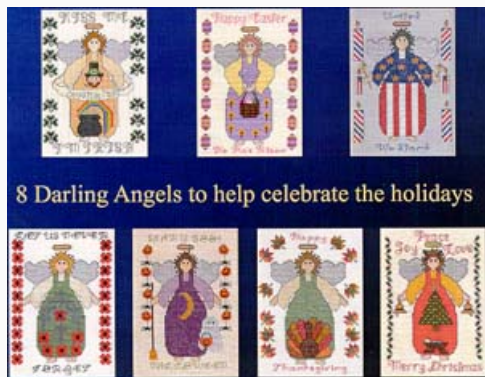

da: Kustom Krafts

Modello: SCHHOF03-1928

Call Of The Unicorn

Price: € 18.72 (incl. VAT)

Cross Stitch Charts

Holiday Angels

da: Kustom Krafts

Modello: SCHHOF04-2306