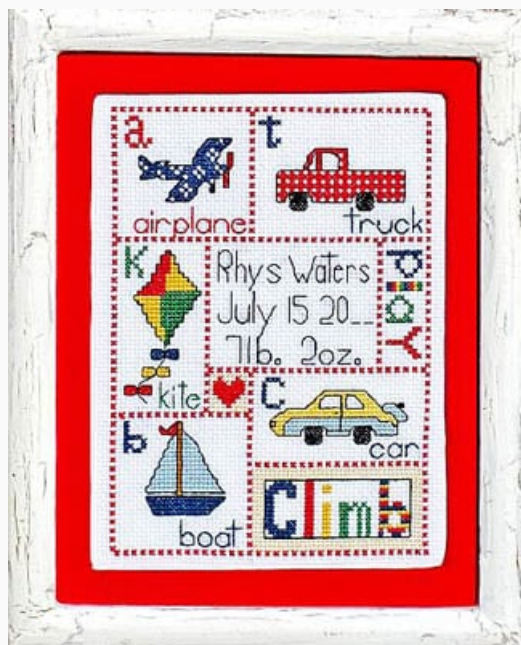

da: Bobbie G Designs

Modello: SCHHOF11-2316

Triple Jack O Lanterns

Price: € 6.24 (incl. VAT)

Cross Stitch Charts

50 Cents A Dozen

da: Bobbie G Designs

Modello: SCHHOF11-2428

50 Cents A Dozen

Price: € 6.24 (incl. VAT)

Cross Stitch Charts

Patchwork Baby Boy

da: Bobbie G Designs

Modello: SCHHOF12-1747

Patchwork Baby Boy

Price: € 7.49 (incl. VAT)