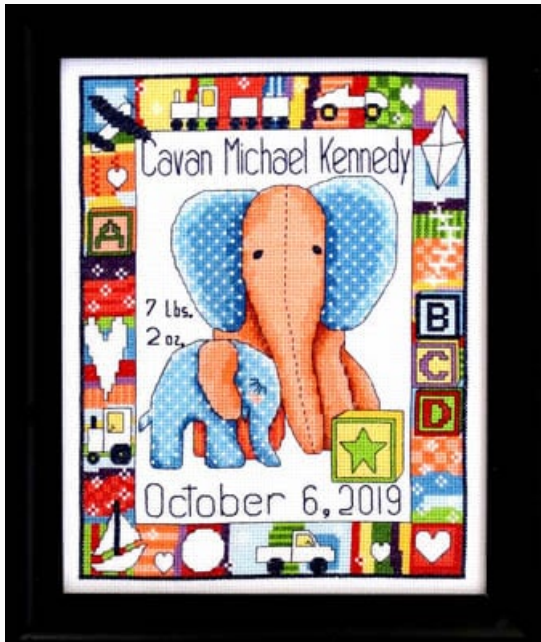

da: Bobbie G Designs

Modello: SCHHOF19-2302

Pretty Pansy On Black
Stitch Count: 112w x 83h

Price: € 12.48 (incl. VAT)

Cross Stitch Charts

Moose On The Loose

da: Bobbie G Designs

Modello: SCHHOF19-2320

Moose On The Loose
Stitch Count: 125w x 94h

Price: € 18.72 (incl. VAT)

Cross Stitch Charts

New Baby Boy

da: Bobbie G Designs

Modello: SCHHOF19-2374

New Baby Boy
Stitch Count: 98w x 126h

Price: € 18.72 (incl. VAT)