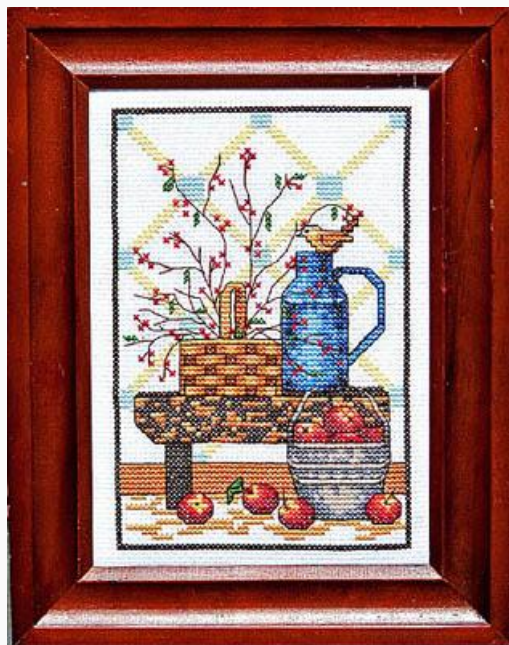

da: Bobbie G Designs

Modello: SCHHOF14-1659

Patriotic Geranium

Price: € 7.49 (incl. VAT)

Cross Stitch Charts

Country Bench

da: Bobbie G Designs

Modello: SCHHOF14-1705