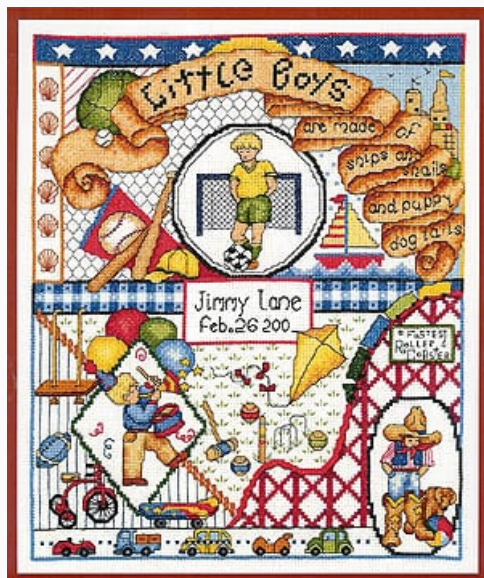

Cross Stitch Charts

Little Boys Are Made Of

da: Bobbie G Designs

Modello: SCHHOF07-1750

Little Boys Are Made Of

Price: € 9.98 (incl. VAT)