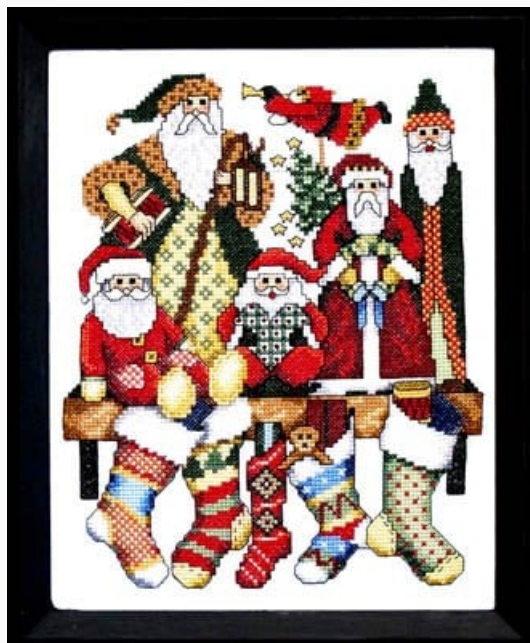

da: Bobbie G Designs

Modello: SCHHOF19-1872

Welcome Doors

Price: € 37.43 (incl. VAT)

Cross Stitch Charts

Santa Collection

da: Bobbie G Designs

Modello: SCHHOF19-1903