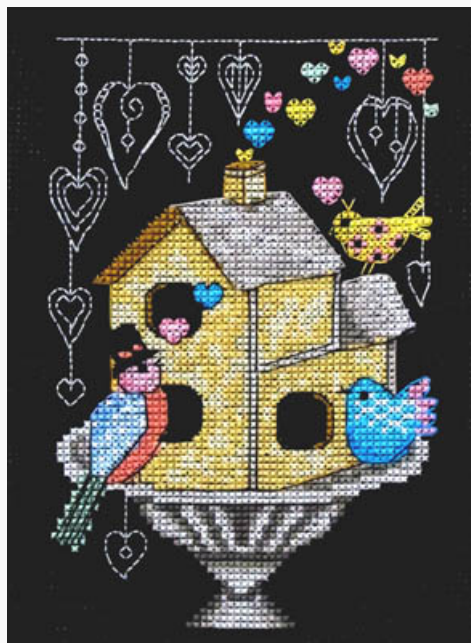

da: Bobbie G Designs

Modello: SCHHOF20-1342

Chillin Gnomies
Stitch Count: 91w x 122h

Price: € 18.72 (incl. VAT)

Cross Stitch Charts

Love Birds

da: Bobbie G Designs

Modello: SCHHOF20-1457

Price: € 12.48 (incl. VAT)

Cross Stitch Charts

Fall Garden

da: Bobbie G Designs

Modello: SCHHOF20-1763

Fall Garden

Price: € 18.72 (incl. VAT)

Cross Stitch Charts