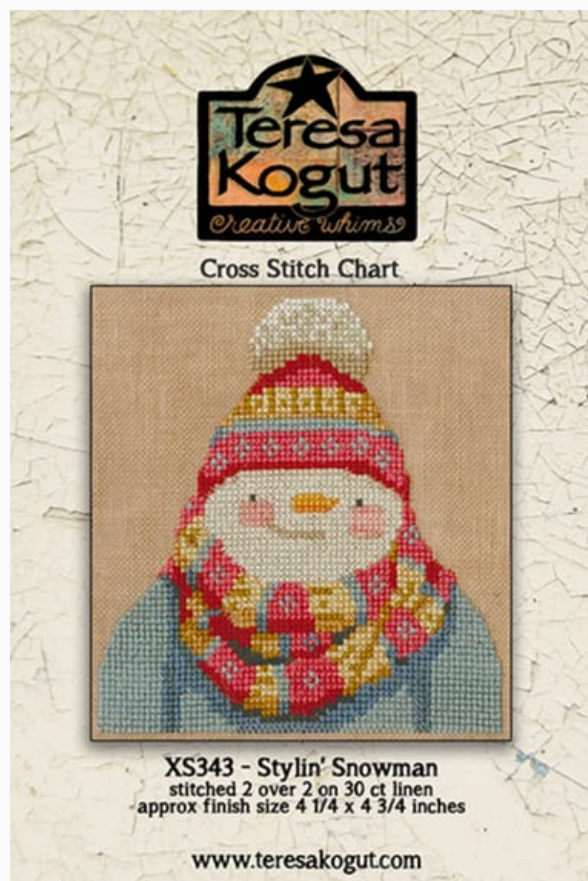

DMC Mouliné 3830

DMC Mouliné 167

Cross Stitch Charts

Stylin' Snowman

da: Teresa Kogut

Modello: LIBTKO-XS343

Stitch Count 71 x 68

Price: € 15.00 (incl. VAT)