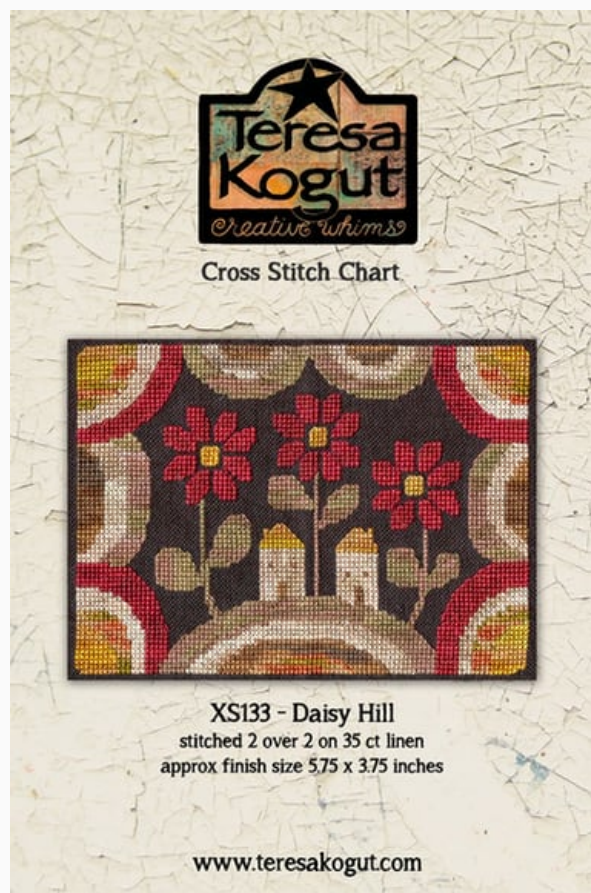

Cross Stitch Charts

Daisy Hill

da: Teresa Kogut

Modello: LIBTKO-XS133

Stitch Count 100 x 68

Price: € 15.00 (incl. VAT)

Materials list: In the following page you will find the list of materials needed to complete the work.