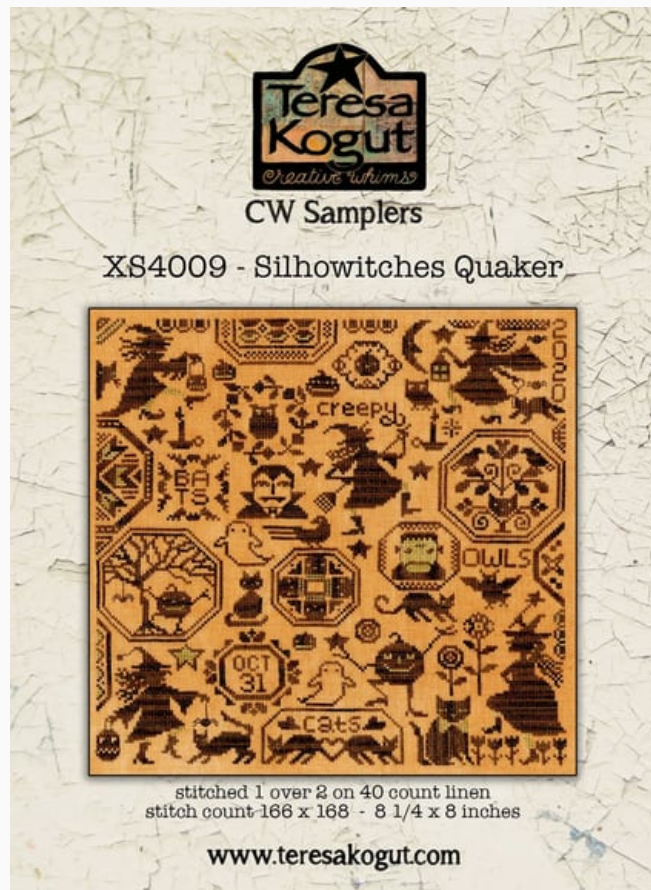

DMC Mouliné 739

DMC Mouliné 801

Cross Stitch Charts

Silhowitches Quaker

da: Teresa Kogut

Modello: LIBTKO-XS4009

Stitch Count 166 x 168
CW Samplers

Price: € 24.00 (incl. VAT)