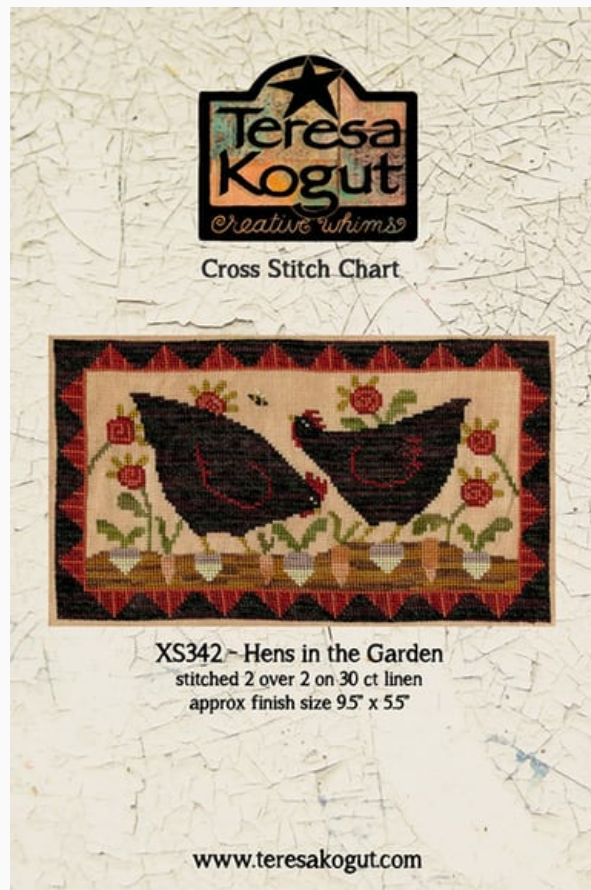

Cross Stitch Charts

Hens in the Garden

da: Teresa Kogut

Modello: LIBTKO-XS342

Stitch Count 145 x 81

Price: € 15.00 (incl. VAT)

Materials list: In the following page you will find the list of materials needed to complete the work.