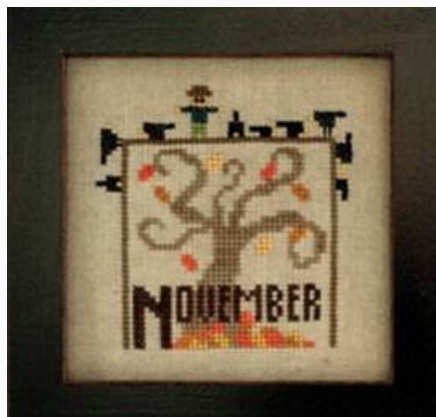

Cross Stitch Charts

Joyful Journal-November

da: Heart In Hand Needleart

Modello: SCHHOF15-1789

Joyful Journal-November

Price: € 6.24 (incl. VAT)