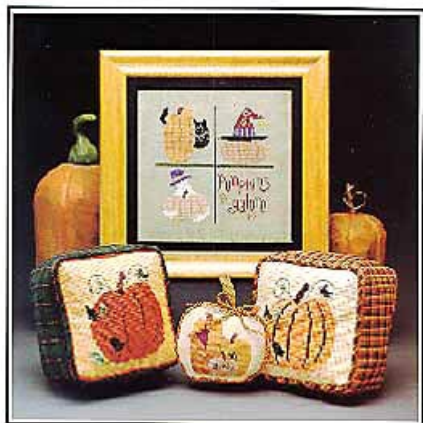

Spike

Cross Stitch Charts

Pumpkins Galore

da: Heart In Hand Needleart

Pumpkins Galore

CASA CENINA
1999

Modello: SCHHOF97-1561

Pumpkins Galore