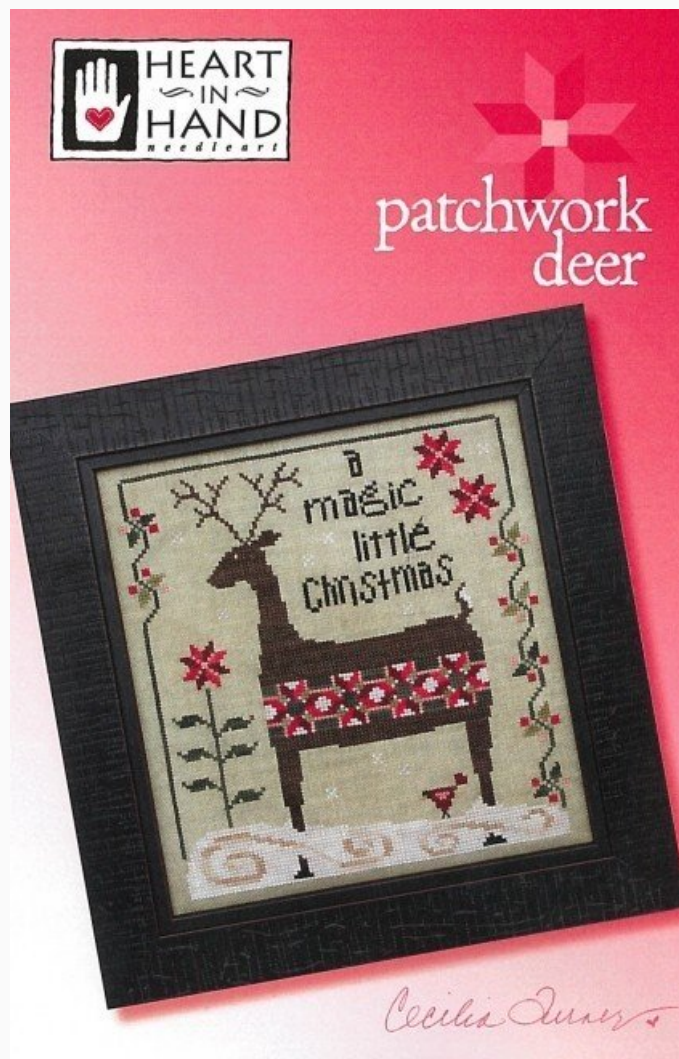

Wee Santa 2109

da: Heart In Hand Needleart

Modello: SCHHOF19-2307

Wee Santa 2109

Price: € 10.61 (incl. VAT)

Cross Stitch Charts

Square Dance (Oct-Dec) w/embmb

da: Heart In Hand Needleart

Modello: SCHHOF19-2446

Square Dance (Oct-Dec) w/embmb

Price: € 16.22 (incl. VAT)

Cross Stitch Charts

Winter Whirligig

da: Heart In Hand Needleart

Modello: SCHHOF19-2447

Winter Whirligig

Price: € 7.49 (incl. VAT)

Cross Stitch Charts

Patchwork Deer

da: Heart In Hand Needleart

Modello: SCHHOF19-2639

Patchwork Deer

Price: € 12.48 (incl. VAT)

Cross Stitch Charts