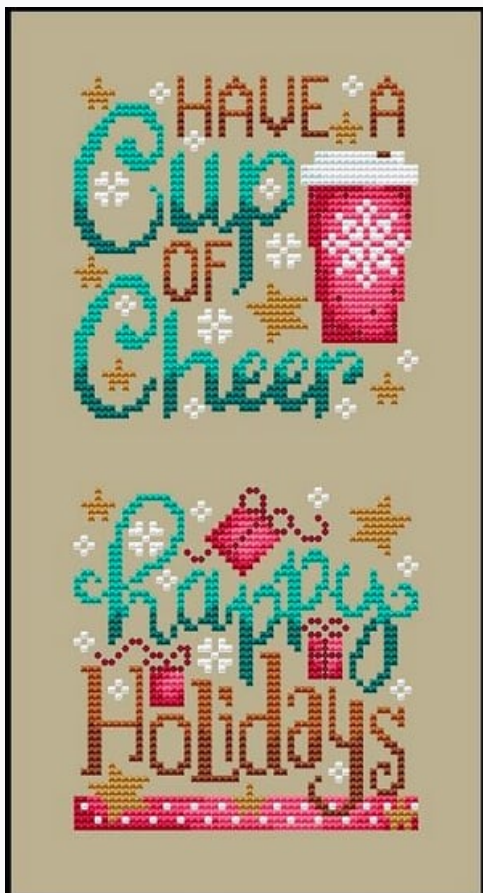

Cross Stitch Charts

Christmas Club 4

da: Shannon Christine Designs

Modello: SCHSCD-CC4

Stitch Count 50 x 50 each

Price: € 17.65 (incl. VAT)