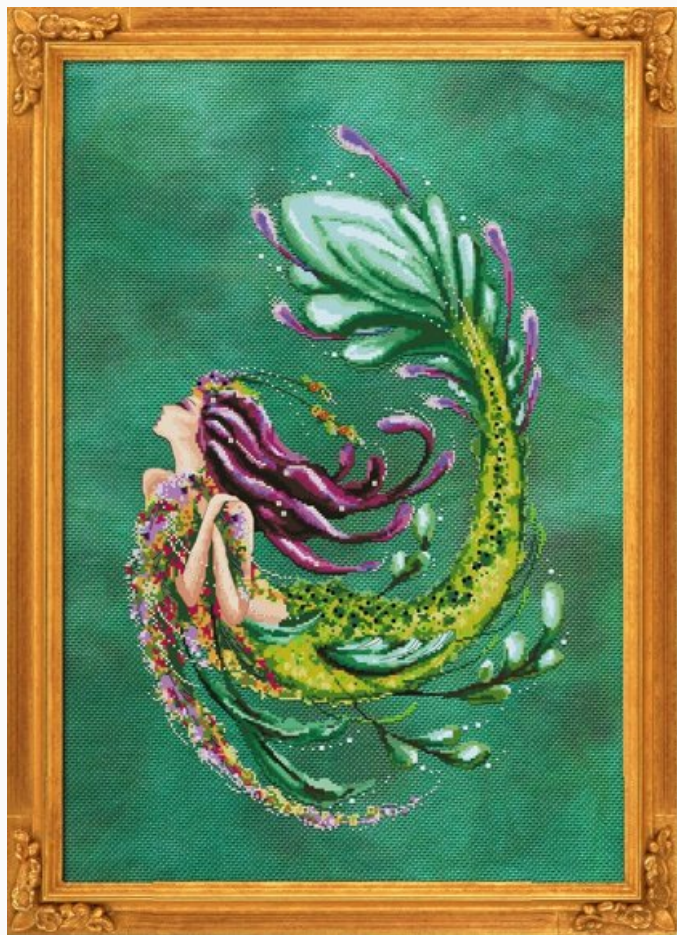

Cross Stitch Charts

Enchantress of the Abyss

da: Bella Filipina

Modello: LIBBFI-LG-016

Expected restocking from Friday 30 September, 2022.

Price: € 23.95 (incl. VAT)

Materials list: In the following page you will find the list of materials needed to complete the work.