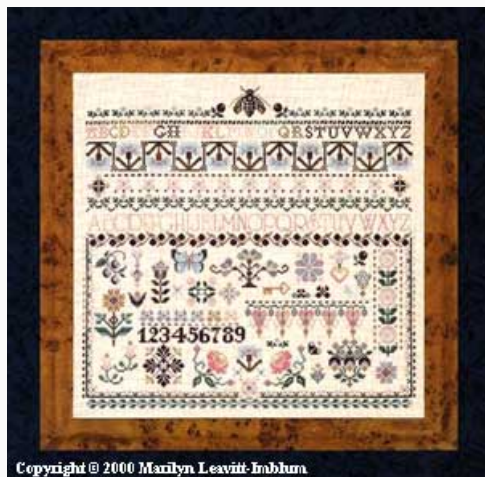

Materials list: In the following page you will find the list of materials needed to complete the work.

Materials needed: Spiritdancer

	Linen 28 ct 70x50 Prairie		Anchor Mouliné 001
	Caron Watercolours 052 -		DMC Mouliné Ecu
	DMC Mouliné 355		DMC Mouliné 407 (Replace
	DMC Mouliné 433		DMC Mouliné 524
	DMC Mouliné 642		DMC Mouliné 644
	DMC Mouliné 645		DMC Mouliné 646
	DMC Mouliné 647		DMC Mouliné 648
	DMC Mouliné 730		DMC Mouliné 732 (Replace
	DMC Mouliné 733		DMC Mouliné 744
	DMC Mouliné 780		DMC Mouliné 782 (Replace
	DMC Mouliné 783		DMC Mouliné 801
	DMC Mouliné 814		DMC Mouliné 816
	DMC Mouliné 822		DMC Mouliné 890
	DMC Mouliné 934		DMC Mouliné 936
	DMC Mouliné 937		DMC Mouliné 938
	DMC Mouliné 950		DMC Mouliné 3011
	DMC Mouliné 3012		DMC Mouliné 3052
	DMC Mouliné 3053		DMC Mouliné 3072
	DMC Mouliné 3345		DMC Mouliné 3766
	DMC Mouliné 3772		DMC Mouliné 407 (Replace
	DMC Mouliné 3808		DMC Mouliné 3809
	DMC Mouliné 3810		DMC Mouliné 3811
	DMC Mouliné 3820		DMC Mouliné 3821
	001 Silver		03027 Caspian Blue Matte Color
	02058 Opaque Crayon White		02064 Opaque Crayon Sky

Materials needed: Spiritdancer

62036 Pink Coral Inside Color

62041 Buttercup Inside Color

12103 Azure

12104 Brick Round Beads

Super-Suede: SS40 White

Cross Stitch Charts

Summer Sampler

da: Butternut Road

Modello: SCHHOF97-2436

Butternut Road

Fabric: Linen cream

199 x 186 stitches

Specials:

Watercolours thread by Caron Collection

"Bark" , "Black Cherry" (2), "Black Forest" (2), "Coral Blush", "Eggplant", "Evergreen", "Ice", "Maple", "Pebbles", "Pine Forest" (2), "Sandstone", "Spice"