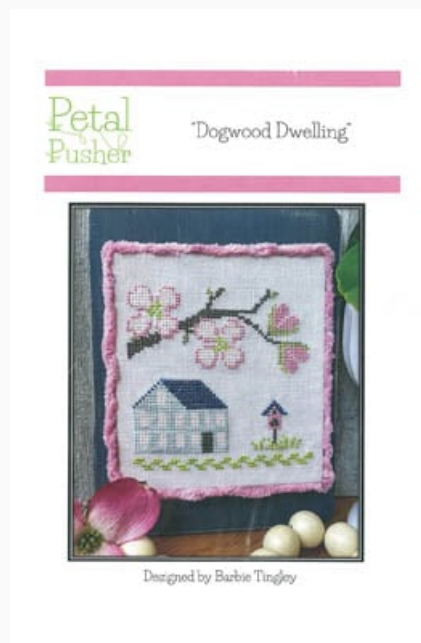

da: Petal Pusher

Modello: SCHHOF21-1482

Cloverdale Cottage

Price: € 7.49 (incl. VAT)

Cross Stitch Charts

Dogwood Dwelling

da: Petal Pusher

Modello: SCHHOF21-1650