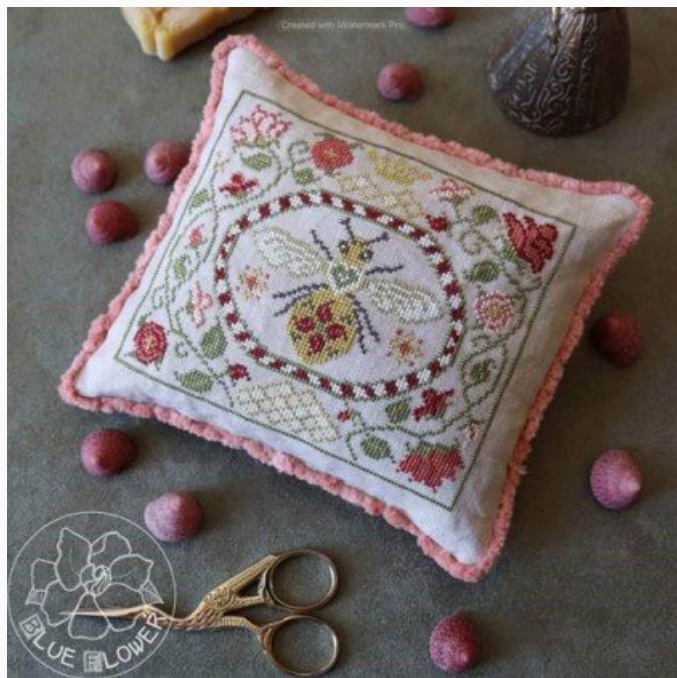

Cross Stitch Charts

Tudor Bee

da: Blue Flower, The

Modello: SCHHOF21-1220

Tudor Bee
Stitch Count: 100w x 83h

Price: € 9.98 (incl. VAT)