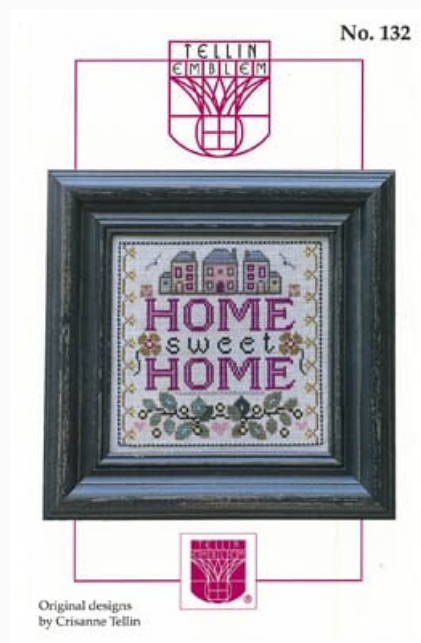

Scissor Sampler

da: Tellin Emblem

Modello: SCHHOF22-1609

Scissor Sampler
Nashville 2022

Price: € 14.97 (incl. VAT)

Cross Stitch Charts

Sweet Square - Pink

da: Tellin Emblem

Modello: SCHHOF22-1834

Sweet Square - Pink

Price: € 12.48 (incl. VAT)

Cross Stitch Charts

Sweet Square - Teal

da: Tellin Emblem

Modello: SCHHOF22-1835

Sweet Square - Teal