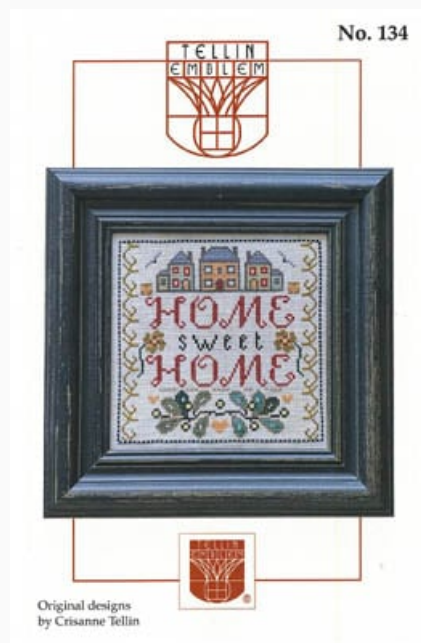

Cross Stitch Charts

Sweet Square - Orange

da: Tellin Emblem

Modello: SCHHOF22-1836

Sweet Square - Orange

Price: € 12.48 (incl. VAT)